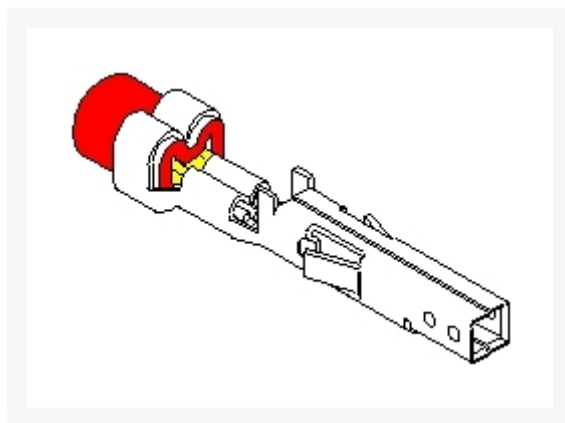

MOLEX PIN FEMALE SERIE MINI-FIT

€ 0,21

Excl. BTW: € 0,17

Afbeeldingen

Beschrijving

Molex mini-fit pen female 18-24 AWG

Productinformatie

Artikelnummer	MLV1381
Merk	MOLEX