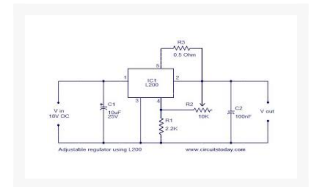

REGELAAR 2.8V-36V 2A TO-220

€ 1,82

Excl. BTW: € 1,50

Afbeeldingen

Beschrijving

U-Reg 2,8-36V 2A Vert. TO220-5

Productinformatie

Artikelnummer	L200
Merk	Brand