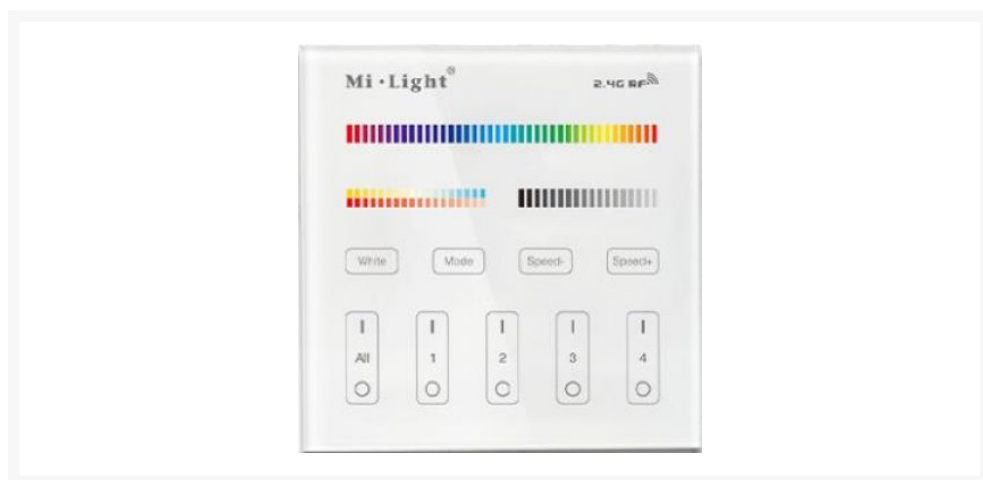

RGB-CCT DRAADLOZE INBOUW SCHAKELAAR 2.4G

€ 27,95

Excl. BTW: € 23,10

Afbeeldingen

Beschrijving

RGBW CCT RF inbouw schakelaar voor Milight 2.0 ontvangers.
Compatibel met RGB en RGB(W) 2.0 producten van Mi-light.
Bereik: 20 a 30m

Met deze schakelaar kunt u RGB of RGBW producten bedienen.

- In - uitschakelen
- warmwit en friswit bedienen
- Kleur kiezen
- Dimmen
- keuze uit meer dan 255 kleuren

Bedienen van Vier verschillende zones.

Synchroon of apart.

Afmeting 86 x 86 x 17 mm

Werkt op 230 volt.

Wifi LED lamp. Hue

Productinformatie

Artikelnummer	LD204
Merk	MI-LIGHT