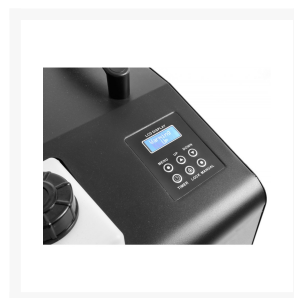

ROOKMACHINE EN BELLENBLAASMACHINE EN 18 X 3W RGB LEDS

€ 339,01

Excl. BTW: € 280,17

Afbeeldingen

Beschrijving

De SB2000LED is een combinatie van rook, bellen en een 3-in-1 LED's in één behuizing. De dubbele fan van de SB2000 machine zorgt voor veel bellen die zijn gevuld met rook, door de extra fans aan voorzijde zullen de bellen extra hoog opstijgen. De SB2000LED heeft 18x 3W LED's in de krachtige kleuren: Rood, Groen en Blauw. De SB2000 is gemakkelijk te vullen, eenvoudig te gebruiken en eenvoudig te reinigen. Aan het einde van de show, heb je geen problemen met opruimen dankzij de vloeistofafvoersysteem. De SB2000 heeft dubbele handgrepen en de ingebouwde wielen maken het vervoer gemakkelijk. Hoewel de meeste soorten van bubbelvloeistof gebruikt kunnen worden, wordt de SB2000 het best gecombineerd met Beamz Bubble Liquid (160.575) voor de hoogste kwaliteit bubbelentertainment.

- Rook- & Bellenblaasmachine met 3-in-1 LED's
- Rood, Groen en Blauw kleurenmenging
- Krachtige dubbele fans
- 2 Grote bubbelwielen
- DMX en Stand-alone mode
- DMX in/uitgang via 3-pin XLR
- 8 DMX-kanalen

- Control panel met LCD-display
- IEC-connector ingang

	2000W
	1.35l
	3 (Red, Green, Blue)
	18x 3W 3-in-1
	8
	220-240VAC / 50-60Hz
	530 x 380 x 335mm
	11.9kg

Productinformatie

Artikelnummer	SB2000LED
Merk	BEAMZ
Is on Sale	Nee