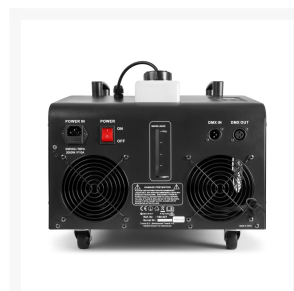

ROOKMACHINE EN BELLENBLAASMACHINE EN 18 X 3W RGB LEDS

€ 339,01

Excl. BTW: € 280,17

Afbeeldingen

Beschrijving

De SB2000LED is een combinatie van rook, bellen en een 3-in-1 LED's in één behuizing. De dubbele fan van de SB2000 machine zorgt voor veel bellen die zijn gevuld met rook, door de extra fans aan voorzijde zullen de bellen extra hoog opstijgen. De SB2000LED heeft 18x 3W LED's in de krachtige kleuren: Rood, Groen en Blauw. De SB2000 is gemakkelijk te vullen, eenvoudig te gebruiken en eenvoudig te reinigen. Aan het einde van de show, heb je geen problemen met opruimen dankzij de vloeistofafvoersysteem. De SB2000 heeft dubbele handgrepen en de ingebouwde wielen maken het vervoer gemakkelijk. Hoewel de meeste soorten van bubbelvloeistof gebruikt kunnen worden, wordt de SB2000 het best gecombineerd met Beamz Bubble Liquid (160.575) voor de hoogste kwaliteit bubbelentertainment.

- Rook- & Bellenblaasmachine met 3-in-1 LED's
- Rood, Groen en Blauw kleurenmenging
- Krachtige dubbele fans
- 2 Grote bubbelwielen
- DMX en Stand-alone mode
- DMX in/uitgang via 3-pin XLR
- 8 DMX-kanalen

- Control panel met LCD-display
- IEC-connector ingang

	2000W
	1.35l
	3 (Red, Green, Blue)
	18x 3W 3-in-1
	8
	220-240VAC / 50-60Hz
	530 x 380 x 335mm
	11.9kg

Productinformatie

Artikelnummer	SB2000LED
Merk	BEAMZ
Is on Sale	Nee