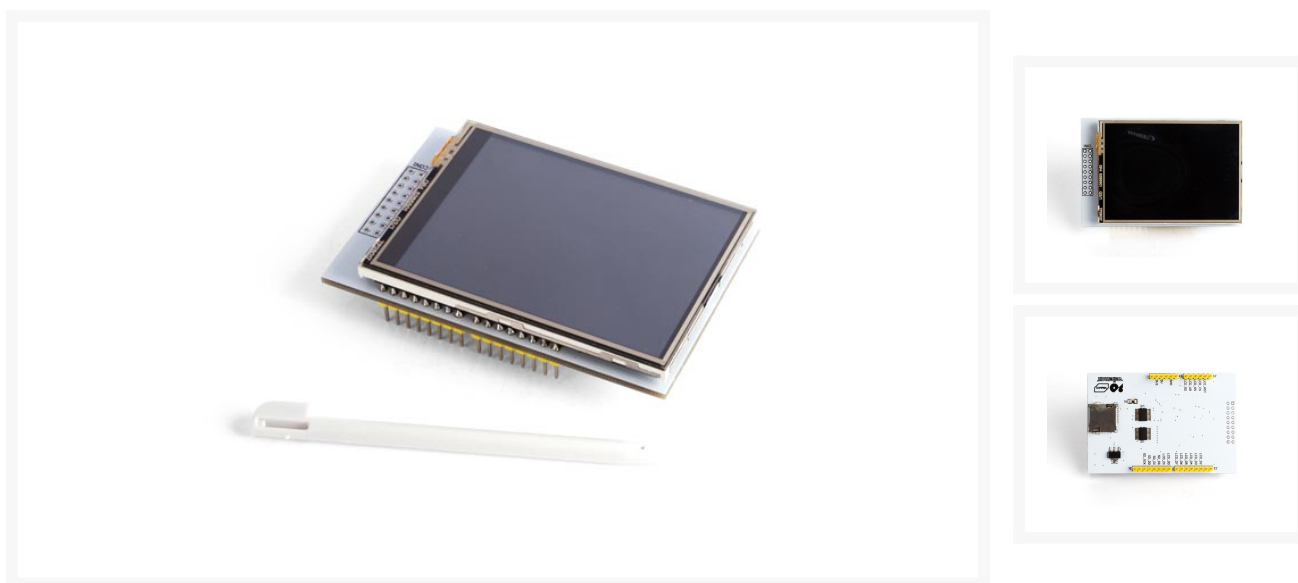

AANRAAKSCHERM 2.8 INCH VOOR ARDUINO UNO/MEGA

€ 19,95

Excl. BTW: € 16,49

Afbeeldingen

Beschrijving

Kenmerken

- resolutie: 240 RGB (H) x 320 (V)
- colour depth: 262 000 colours
- system interface:
 - 8-bits, 9-bits, 16-bits, 18-bits interface with 8080-I /8080-II series MCU
 - 6-bits, 16-bits, 18-bits RGB interface with graphic controller
 - 3-line / 4-line serial interface
- display mode:
 - full colour mode (Idle mode OFF): 262 000 colour (selectable colour depth mode by software)
 - reduced colour mode (Idle mode ON): 8-colour
- bedrijfstemperatuur: -40 °C to +85 °C

Productinformatie

Artikelnummer	VMA412
Merk	WHADDA