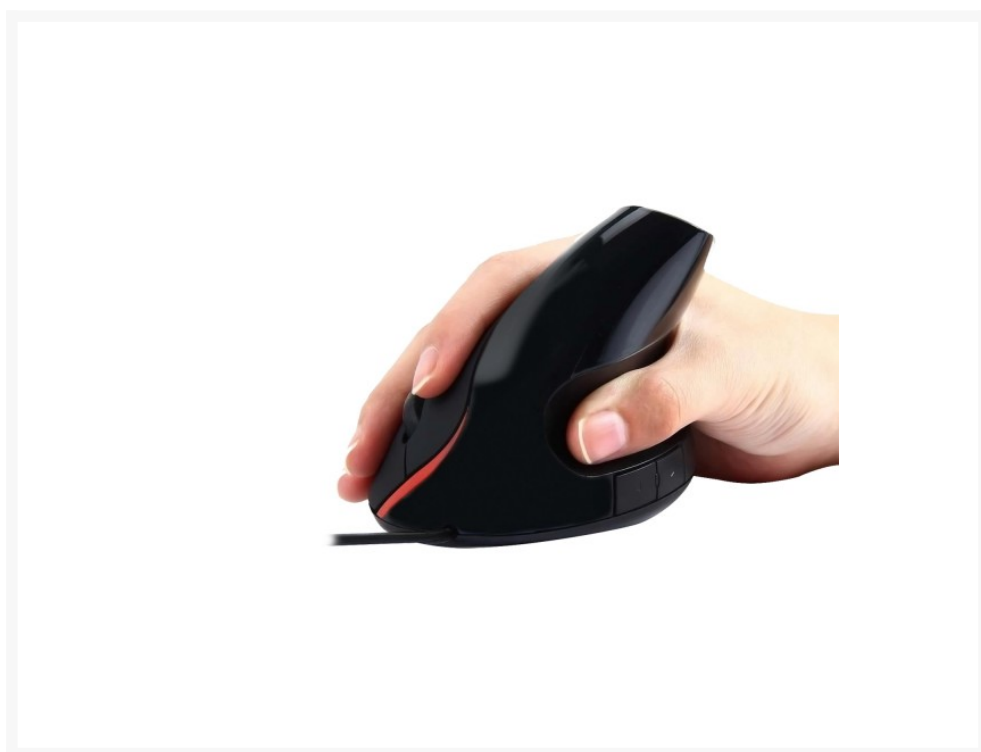

ERGONOMISCHE VERTICALE MUIS

€ 14,96

Excl. BTW: € 12,36

Afbeeldingen

Beschrijving

De Ewent EW3156 Verticale Ergonomische Muis is een goede oplossing voor veel mensen die meer dan een paar uur per dag besteden achter een computer. Door het gebruik van deze ergonomische muis worden veel voorkomende hand/muis-gerelateerde klachten verminderd en zelfs voorkomen. Door het verticale design van de muis bevinden hand, pols en onderarm zich in een natuurlijke houding waardoor je comfortabel kunt werken.

Optische precisie en scrollwiel Geniet van optische precisie met 1000 dpi. De EW3156 Verticale muis is uitgerust met vijf knoppen en een scrollwiel, de muis ondersteunt alle gangbare functies

- Optical sensor: 1000dpi
- Cable length: 1.25m
- Connector: USB
- Material: ABS and rubber
- Colour: black
- Size: 65 x 80 x 100 mm