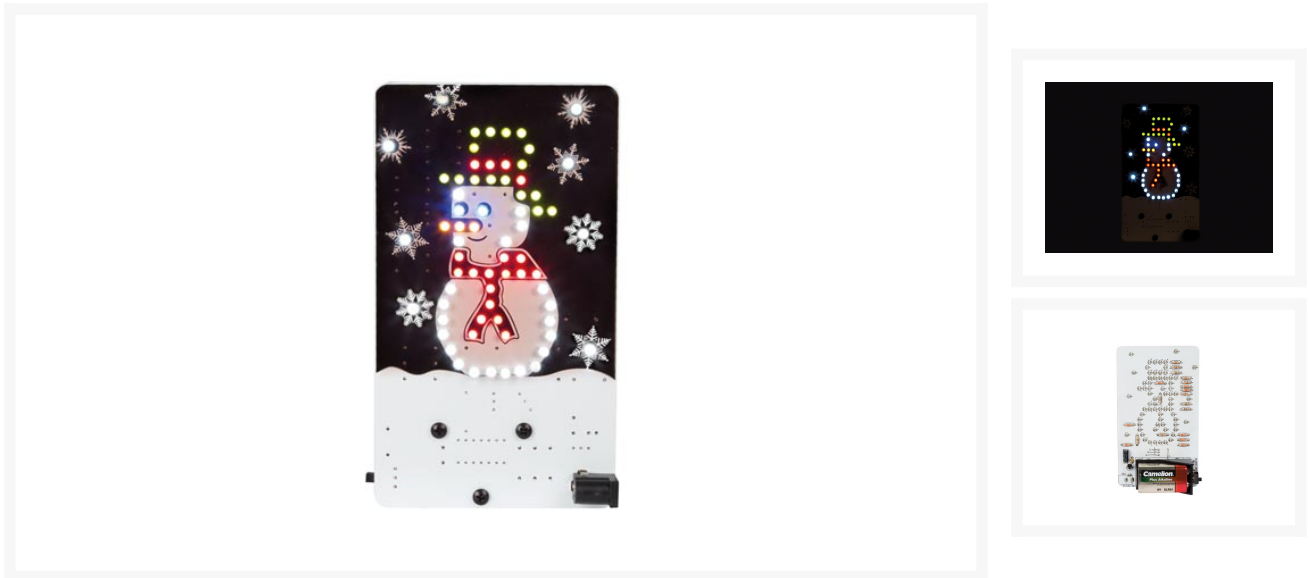

### Afbeeldingen

### Beschrijving

Deze geanimeerde sneeuwman geeft extra kleur aan je kerstversiering! Gebruik je een voedingsadapter, dan is het niet nodig om de batterij te verwijderen. Werkt op 12 V, met aan/uit-schakelaar.

### Kenmerken

- gadget met 69 veelkleurige leds
- sneeuwvlokken-effect met PWM-gestuurde leds
- willekeurige generator voor een realistischer effect