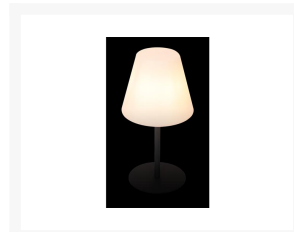

DESIGN BUITENLAMP 52CM

€ 49,95

Excl. BTW: € 41,28

Afbeeldingen

Beschrijving

Deze buitenlamp is ideaal voor het verlichten uw terras of tuin.
Voorzien van plastic lampenkap en metalen geanodiseerde standaard met poedercoating.

Kenmerken

- gebruik buitenshuis
- metalen standaard: geanodiseerd met Dupont poedercoating

Specificaties

- fitting: E27/230V
- max. vermogen: 20 W
- IP-norm: 65
- KLASSE II
- afmetingen:
 - kabellengte: 3 m
 - lampenkap: Ø 27 x 23 cm
 - stalen voet: Ø 23 cm

- o hoogte: 52 cm

Productinformatie

Artikelnummer	LAMPH10S
Merk	Brand