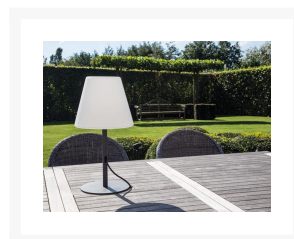

DESIGN BUITENLAMP 52CM

€ 49,95

Excl. BTW: € 41,28

Afbeeldingen

Beschrijving

Deze buitenlamp is ideaal voor het verlichten uw terras of tuin.
Voorzien van plastic lampenkap en metalen geanodiseerde standaard met poedercoating.

Kenmerken

- gebruik buitenshuis
- metalen standaard: geanodiseerd met Dupont poedercoating

Specificaties

- fitting: E27/230V
- max. vermogen: 20 W
- IP-norm: 65
- KLASSE II
- afmetingen:
 - kabellengte: 3 m
 - lampenkap: Ø 27 x 23 cm
 - stalen voet: Ø 23 cm

- o hoogte: 52 cm

Productinformatie

Artikelnummer	LAMPH10S
Merk	Brand