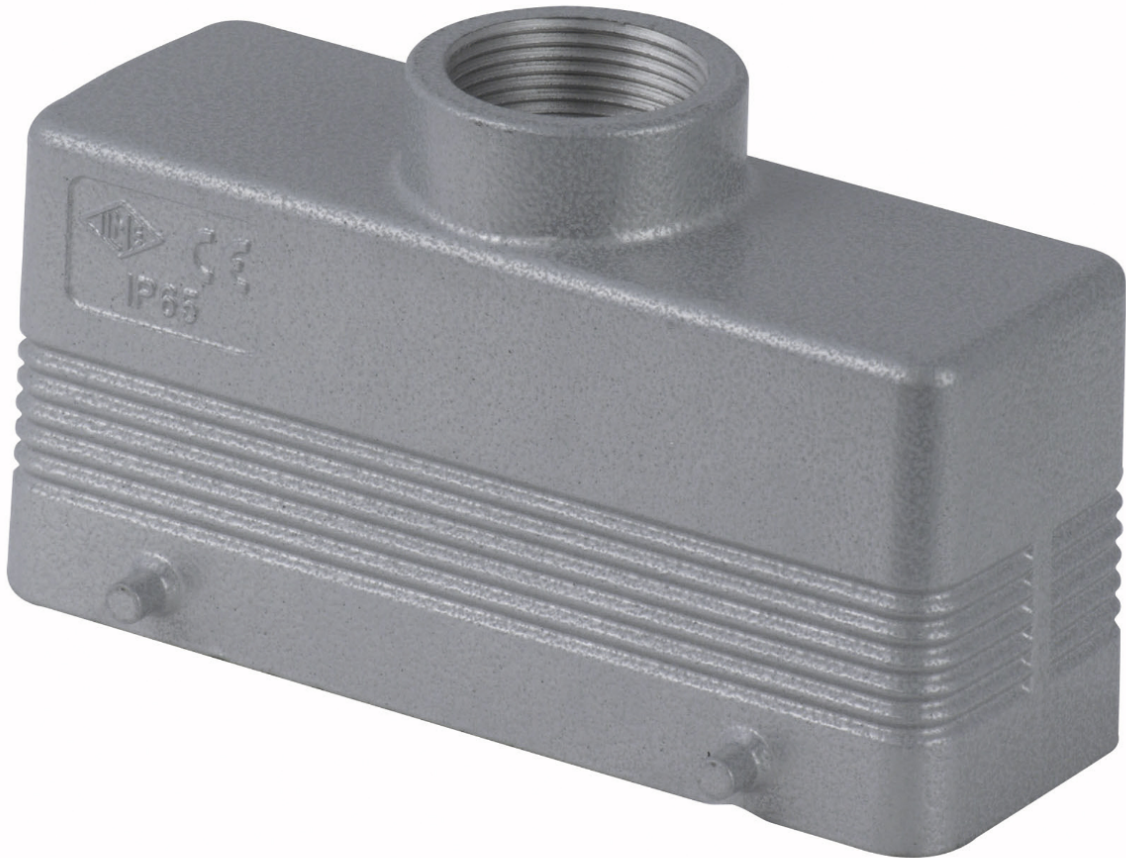

BEHUIZING VOOR 24P CONNECTOR BOVENINVOER PG21

€ 10,74

Excl. BTW: € 8,88

Afbeeldingen

Productinformatie

Artikelnummer	S90730
Merk	ILME
Is on Sale	Nee