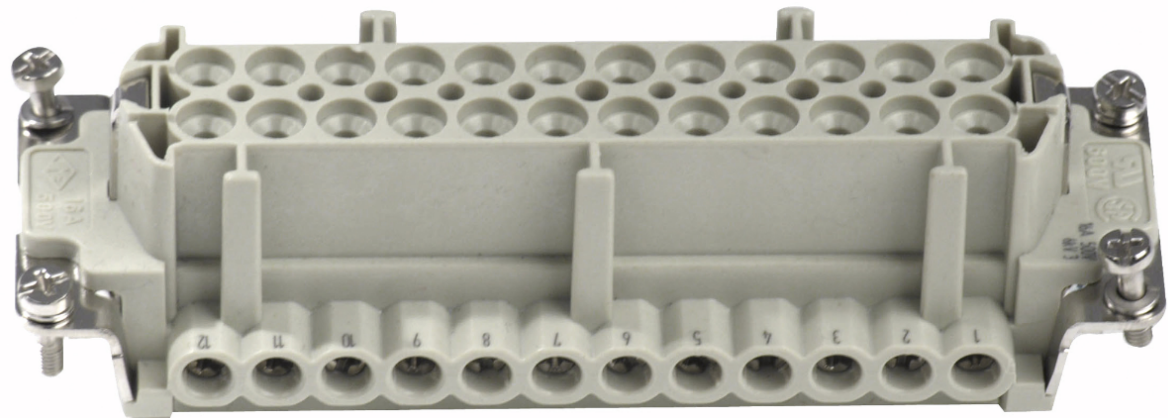

**BINNENWERK 24P FEMALE SCHROEF**

**€ 16,50**

Excl. BTW: € 13,64

**Afbeeldingen**

## Productinformatie

---

Artikelnummer	S90722
Merk	ILME
Is on Sale	Nee