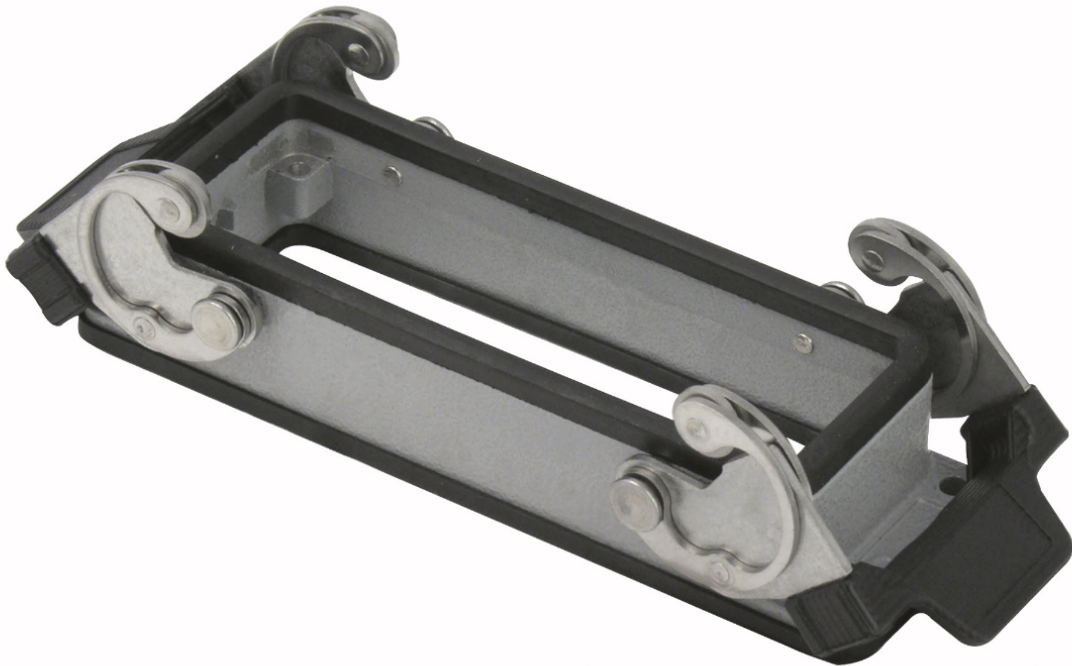

**CHASSIS BEHUIZING VOOR 24P CONNECTOR MET OPEN ONDERZIJDE  
ENERGRENDELING ZWART**

**€ 26,50**  
Excl. BTW: € 21,90

**Afbeeldingen**

## Productinformatie

---

Artikelnummer	S90721
Merk	ILME
Is on Sale	Nee