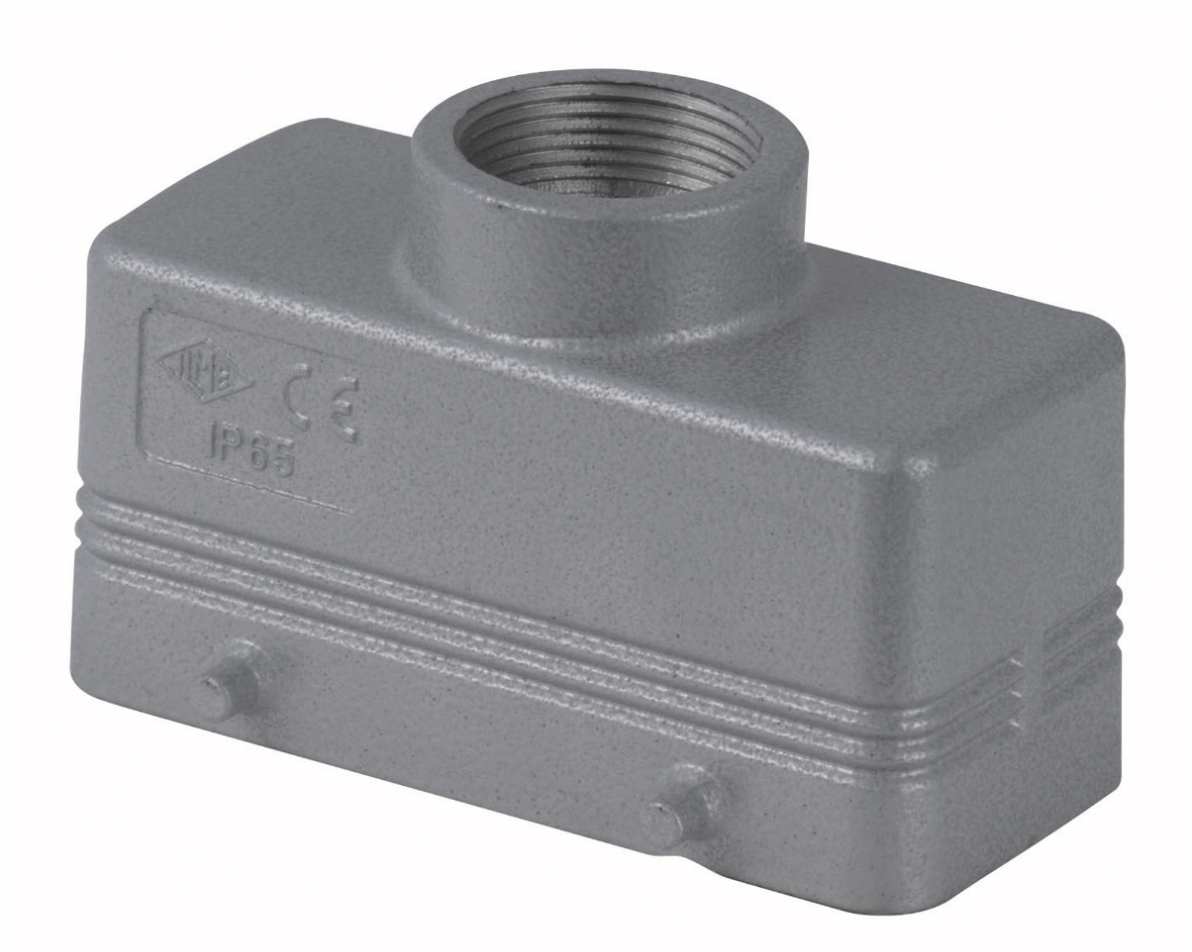

BEHUIZING VOOR 16P/72P CONNECTOR BOVENINVOER PG21 GRIJS

€ 10,50

Excl. BTW: € 8,68

Afbeeldingen

Productinformatie

Artikelnummer	S90725
Merk	ILME
Is on Sale	Nee