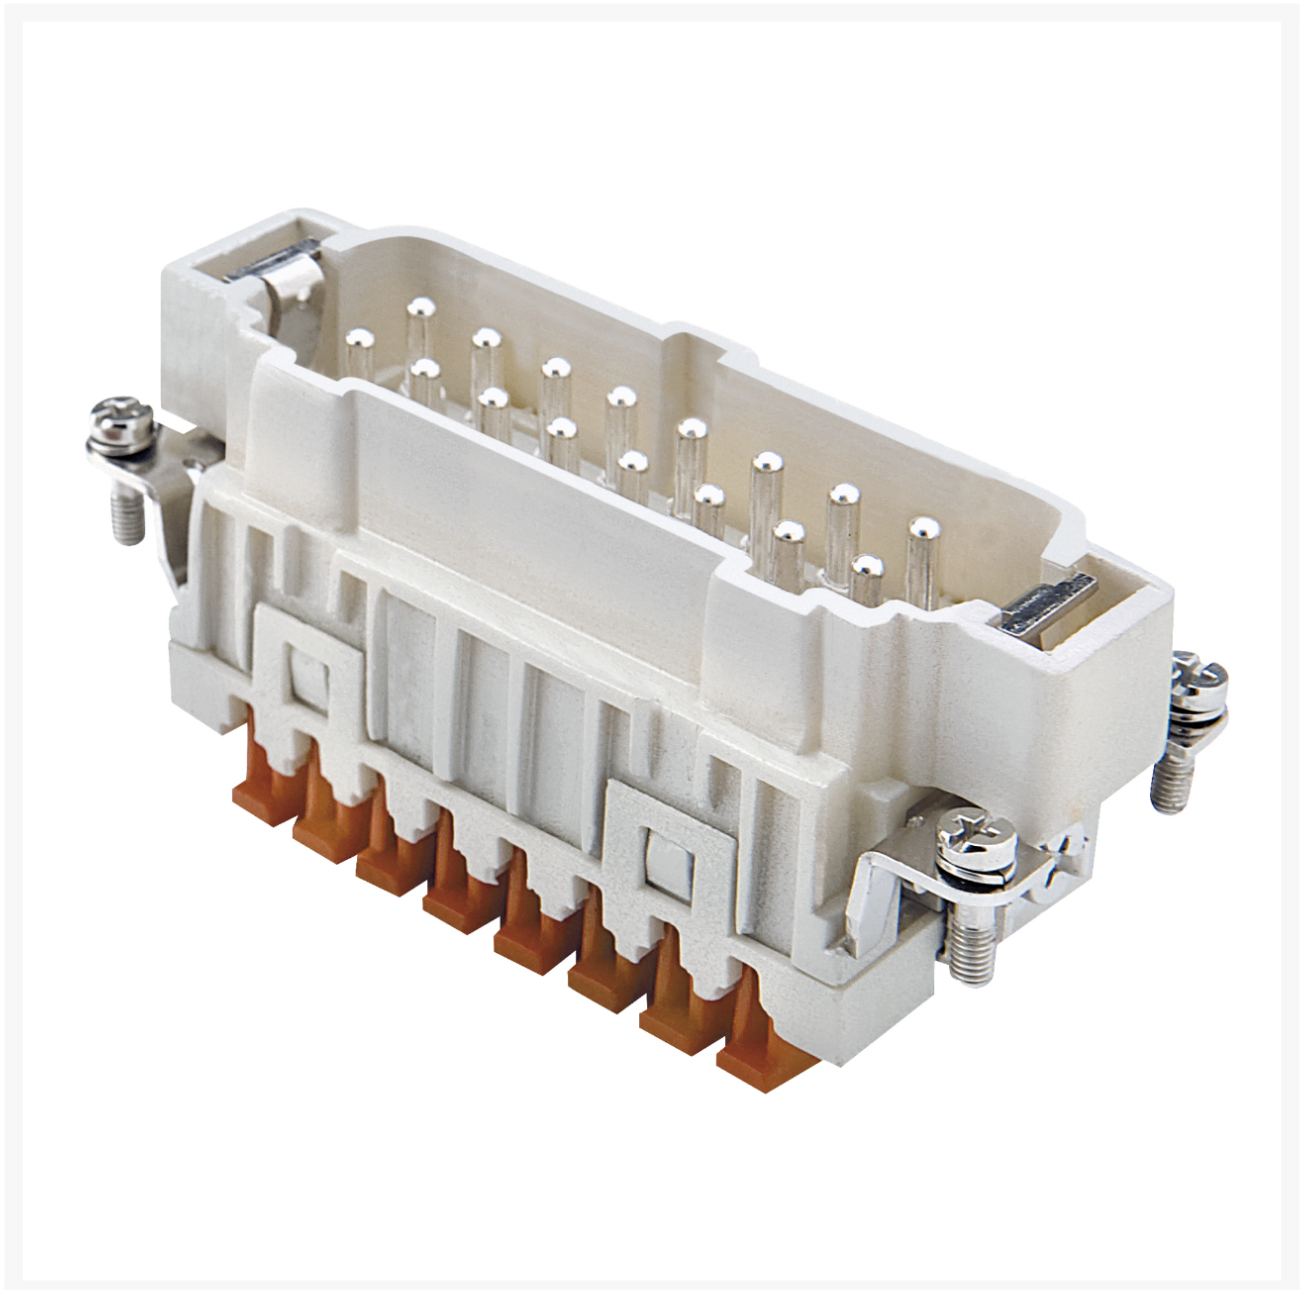

BINNENWERK 16P MALE KLEM

€ 21,50

Excl. BTW: € 17,77

Afbeeldingen

Productinformatie

Artikelnummer	S90717SQ
Merk	ILME
Is on Sale	Nee