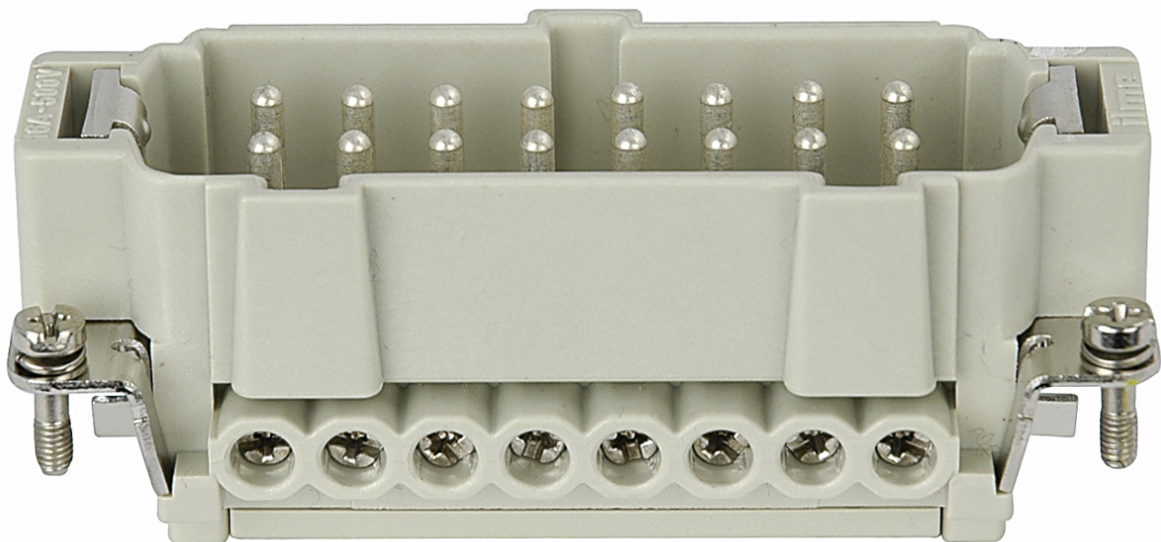

BINNENWERK 16P MALE SCHROEF

€ 12,95

Excl. BTW: € 10,70

Afbeeldingen

Productinformatie

Artikelnummer	S90717
Merk	ILME
Is on Sale	Nee