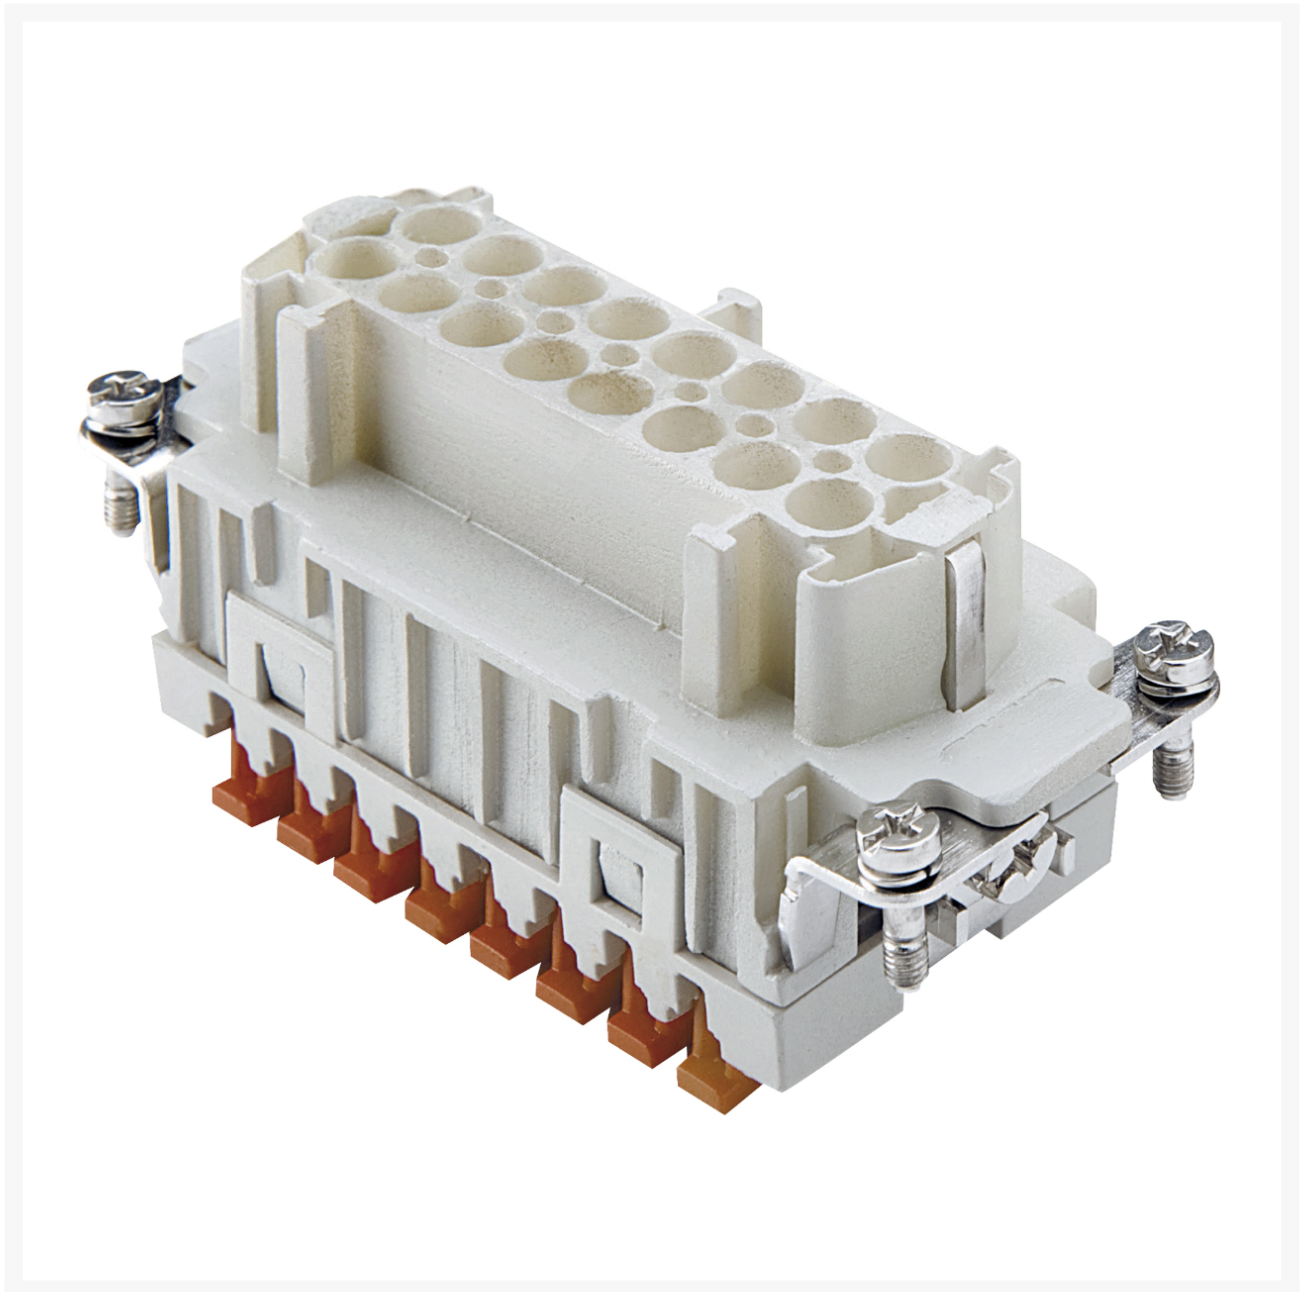

BINNENWERK 16P FEMALE KLEM

€ 21,50

Excl. BTW: € 17,77

Afbeeldingen

Productinformatie

Artikelnummer	S90716SQ
Merk	ILME
Is on Sale	Nee