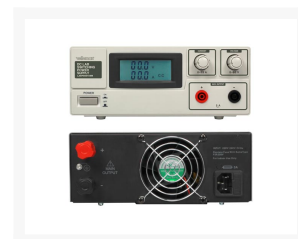

LABORATORIUMVOEDING GESCHAKELD 0-60V / 0-15A LCD DISPLAY

€ 505,61

Excl. BTW: € 417,86

Afbeeldingen

Beschrijving

Kenmerken

- schakelende voeding
- LED-display voor spanning en stroom
- beveiligingsmodus: spanning- en stroombegrenzing
- kleur: grijs - donkergrijs
- beveiligd door zekering

Specificaties

- ingangsspanning: 220-240 VAC 50/60 Hz
- verbruik: 1010 W
- vermogensfactor (pf): 0.92
- uitgangsspanning: 0-60 VDC max. instelbaar
- uitgangsstroom: 15 A max.
- rimpelspanning: \leq 200 mV
- afmetingen: 336 x 87 x 214 mm
- gewicht: 2.9 kg
- zekering: T 5A 240 V

Productinformatie

Artikelnummer	LABPS6015S
Merk	VELLEMAN