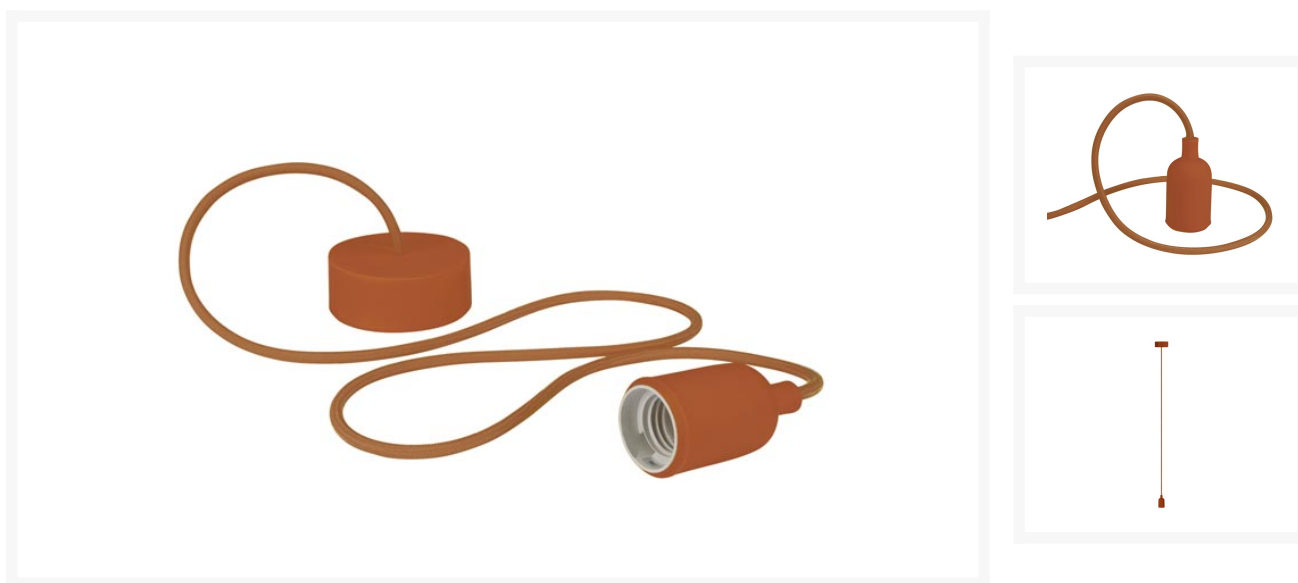

PENDEL E27 BRUIN MET 1,4M BRUINE TEXTIELKABEL

€ 9,95

Excl. BTW: € 8,22

Afbeeldingen

Beschrijving

Kenmerken

- siliconen lamphouder en fitting
- textielkabel
- met luchterklem
- ideaal voor retro led-gloeilampen
- enkel voor gebruik binnenshuis
- lamp niet meegeleverd

Specificaties

- fitting: E27
- afmetingen:
 - kabellengte: 1.4 m (kan ingekort worden)
 - fitting: Ø 44 x 100 mm
 - plafondrozet: Ø 85 x 32 mm

Artikelnummer	LAMPH01BR
Merk	Brand

Productinformatie