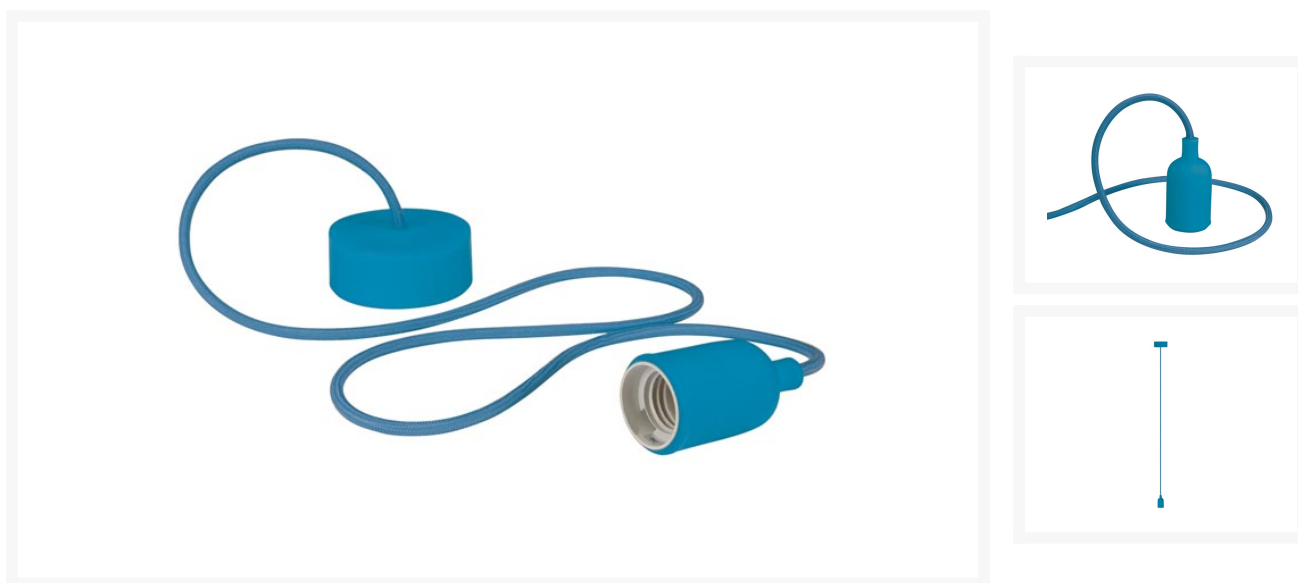

PENDEL E27 BLAUW MET 1,4M BLAUWE TEXTIELKABEL

€ 9,95

Excl. BTW: € 8,22

Afbeeldingen

Beschrijving

Kenmerken

- siliconen lamphouder en fitting
- textielkabel
- met luchterklem
- ideaal voor retro led-gloeilampen
- enkel voor gebruik binnenshuis
- lamp niet meegeleverd

Specificaties

- fitting: E27
- afmetingen:
 - kabellengte: 1.4 m (kan ingekort worden)
 - fitting: Ø 44 x 100 mm
 - plafondrozet: Ø 85 x 32 mm

Artikelnummer	LAMPH01BL
Merk	Brand

Productinformatie