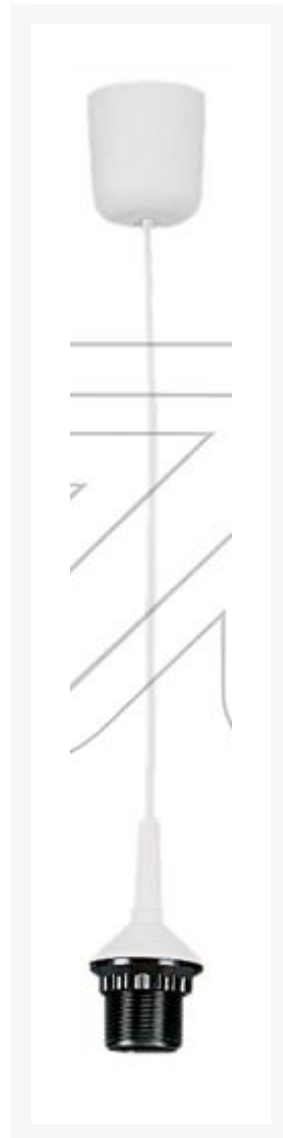

PENDEL E27 WIT 1,2M

€ 5,75

Excl. BTW: € 4,75

Afbeeldingen

Beschrijving

Lengte 1,2m wit dikte 2x0,75mm² , Fitting E27 max . 60W , Roset cilindrische vorm , max gewicht 1kg

Productinformatie

Artikelnummer	L607305
Merk	Brand