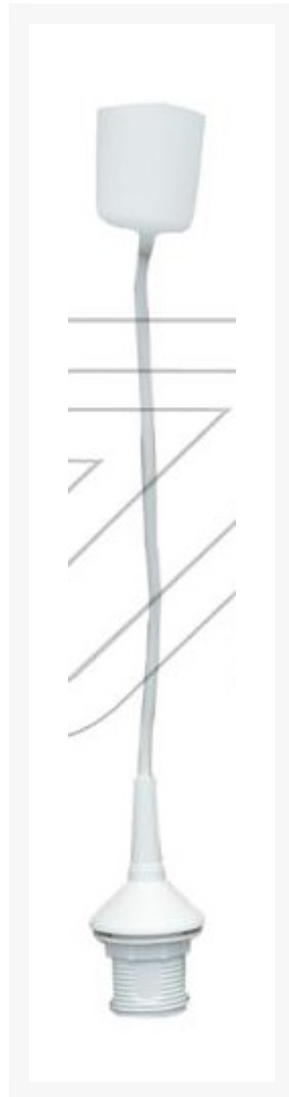

**PENDEL E27 WIT 0,7M**

**€ 5,75**

Excl. BTW: € 4,75

**Afbeeldingen**

**Beschrijving**

Lengte 0,7m wit dikte 2x0,75mm<sup>2</sup>, Fitting E27 max . 60W , Roset cilindrische vorm , max gewicht 1kg

---

Artikelnummer	L607300
Merk	Brand