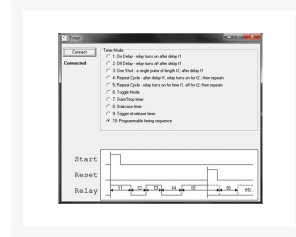

UNIVERSELE TIMERMODULE MET USB-INTERFACE

€ 34,94

Excl. BTW: € 28,88

Afbeeldingen

Beschrijving

De eerste universele timer.

2 redenen waarom deze timer echt universeel is:

1. De timer ondersteunt vele bedrijfsmodi.
2. De ingebouwde modi of vertragingen kunnen met de meegeleverde pc-software aangepast worden.

Kenmerken

- 10 bedrijfsmodi:
  - toggle-modus
  - start/stop-timer
  - trappenhuisautomaat
  - timer starten bij het loslaten van de drukknop
  - timer met inschakelvertraging
  - timer met uitschakelvertraging