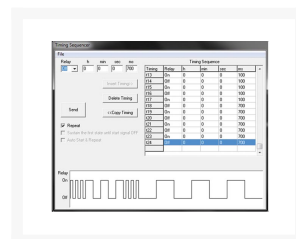

UNIVERSELE TIMERMODULE MET USB-INTERFACE

€ 34,94

Excl. BTW: € 28,88

Afbeeldingen

Beschrijving

De eerste universele timer.

2 redenen waarom deze timer echt universeel is:

1. De timer ondersteunt vele bedrijfsmodi.
2. De ingebouwde modi of vertragingen kunnen met de meegeleverde pc-software aangepast worden.

Kenmerken

- 10 bedrijfsmodi:
  - toggle-modus
  - start/stop-timer
  - trappenhuisautomaat
  - timer starten bij het loslaten van de drukknop
  - timer met inschakelvertraging
  - timer met uitschakelvertraging