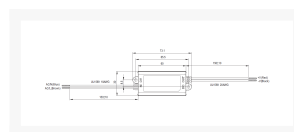

LED VOEDING 24V/0.34A 8W IP30 BEHUIZING

€ 9,95

Excl. BTW: € 8,22

Afbeeldingen

Beschrijving

Productcategorie: LED Voeding IP30
Werkingsmodus: Constant Voltage (CV)
Nominaal uitgangsvermogen: 8W
Ingangsspanning: 90 VAC to 264 VAC
Uitgangsspanning: 24 VDC
Uitgangsstroom: 0.34 A

Productinformatie

Artikelnummer	APV824
Merk	MEANWELL