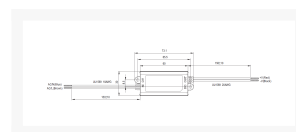

### Beschrijving

Productcategorie: LED Voeding IP30  
Werkingsmodus: Constant Voltage (CV)  
Nominaal uitgangsvermogen: 8W  
Ingangsspanning: 90 VAC to 264 VAC  
Uitgangsspanning: 5 VDC  
Uitgangsstroom: 1.40 A