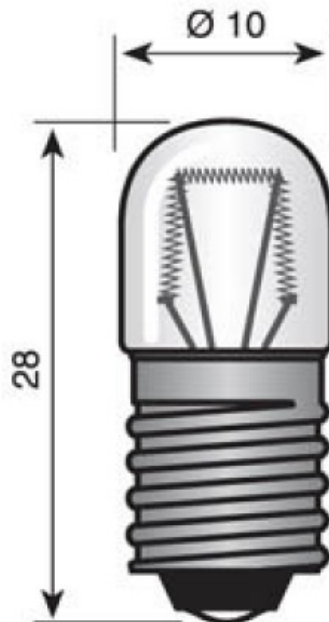

LAMP SCHROEF E10 230V 10MA 2.3W

€ 2,95

Excl. BTW: € 2,44

Afbeeldingen

Beschrijving

1 lampje 230,0V

Spanning: 230,0V
Stroom: 10mA
Vermogen: 2,30W
Afmeting: 28 x 10mmØ

Productinformatie