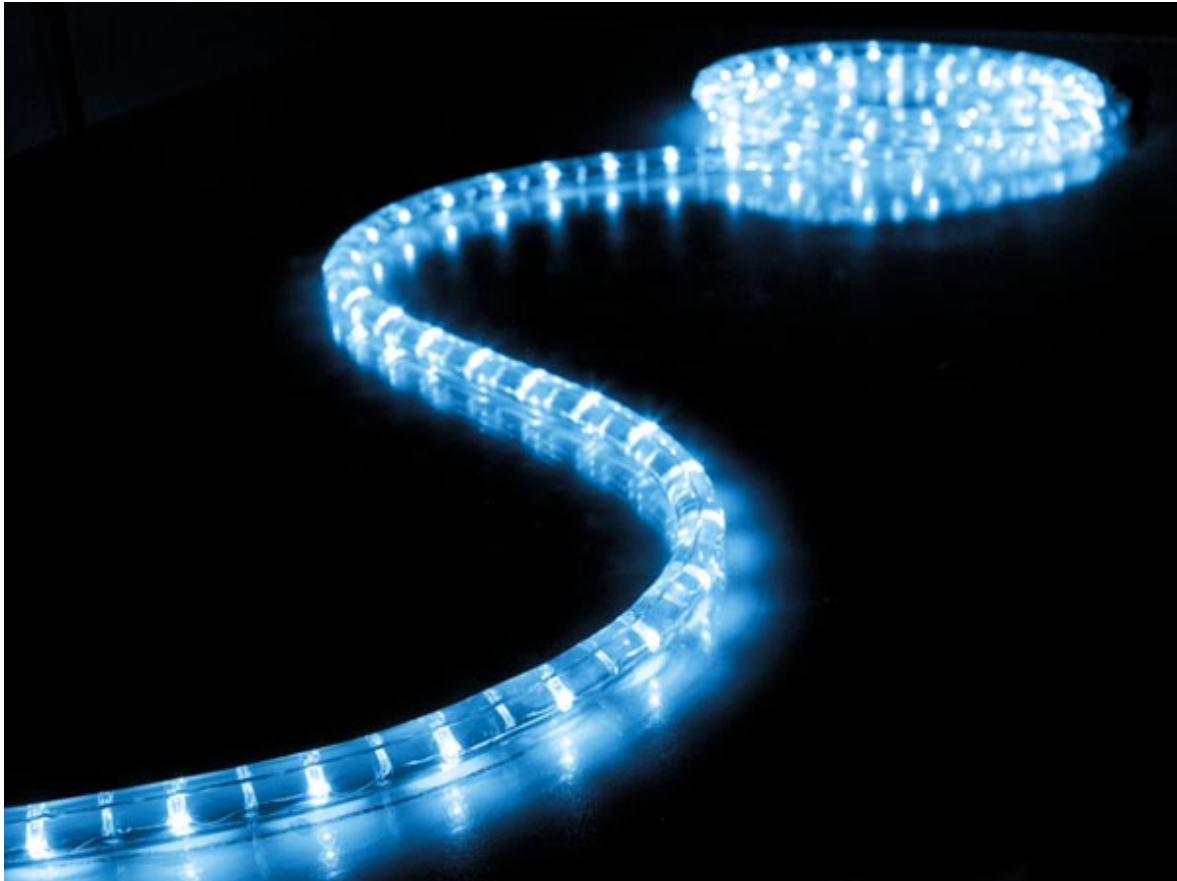

LED LICHTSLANG BLAUW PER 1M (36 LEDS 2,2W PER 1,00M)

€ 2,95

Excl. BTW: € 2,44

Afbeeldingen

Beschrijving

Geleverd per meter zonder aansluitsnoer

Specificaties

- kleur: blauw
- golflengte: 460 - 465 nm
- voeding: 230 VAC 50 Hz
- verbruik:
 - 2.2 W/m

- 99 W/rol
- levensduur: 50 000 u
- LEDs/meter: 36
- lengte: 1 m
- Ø: 13 mm

Productinformatie

Artikelnummer	LER45B
Merk	Brand