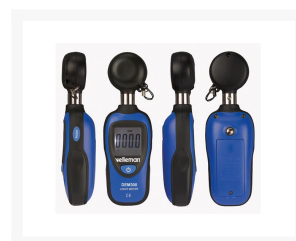

LUX METER DIGITAAL

€ 52,50

Excl. BTW: € 43,39

Afbeeldingen

Beschrijving

Kenmerken

- max/min functie
- meetbereik: 0 lux ~ 200000 lux
- gemakkelijk te gebruiken, lichtgewicht en zakformaat
- 4-digit lcd-scherm met batterij-laag en buiten-bereik indicatie
- automatische bijstelling van de parameters voor ongebruikelijke lichtmeting
- instelbare meeteenheid : LUX / FC

Specificaties

- licht:
 - meetbereik: 0 lux~200000 lux / 0 Fc~ 20000 Fc (herhaalbaarheid)
 - nauwkeurigheid:
 - ± 3% v.d. lezing ± 0.5% f.s.(<10,000 lux)
 - ± 4 % v.d. lezing ± 10 dgts.(>10,000 lux)
 - herhaalbaarheid: ± 2%
 - 1 fotodiode (siliconen) met filter
- bedrijfstemperatuur: -20 °C~ 60 °C
- vochtigheidsgraad: 10 ~ 90% RH
- voeding: 1 x 9V-batterij, 6F22 (meegeleverd)
- bemonsteringsfrequentie: 2 x / sec.

- automatische uitschakeling: 15 min.
- afmetingen: 171 x 55 x 38 mm
- gewicht (met batterij): ± 161 g

Productinformatie

Artikelnummer	DEM300
Merk	Brand