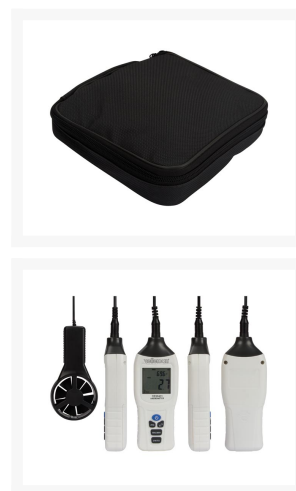

DIGITALE THERMOMETER-ANEMOMETER

€ 78,50

Excl. BTW: € 64,88

Afbeeldingen

Beschrijving

Kenmerken

- dubbele display
- aanduiding windsnelheid
- 4-digit lcd-scherm
- instelbare oppervlakte-eenheid: cm², m², ft²
- instelbare eenheid windsnelheid: m/s, Km/h, ft/min, Knopen, Mph
- luchtvolume: 0.001~9999 m² (0.001~9999 ft²)
- weergave van de temperatuur : °C of °F
- aanduiding zwakke batterij
- automatische of getimedede uitschakeling
- geleverd met: sonde, batterij, handleiding, schroevendraaier, etui, gekleurde doos

Specificaties

- lcd-scherm: 4 cijfers
- parameters: m/s, Km/h, ft/min, Knopen, Mph, °C, °F
- meetbereik: -30°C ~ 60°C(-22°F ~ 140°F)
 - 0.3 ~ 45 m/s
 - 0.5 ~ 87.5 Knopen
 - 0.6 ~ 100.6 MPH
 - 59 ~ 8858 ft/min