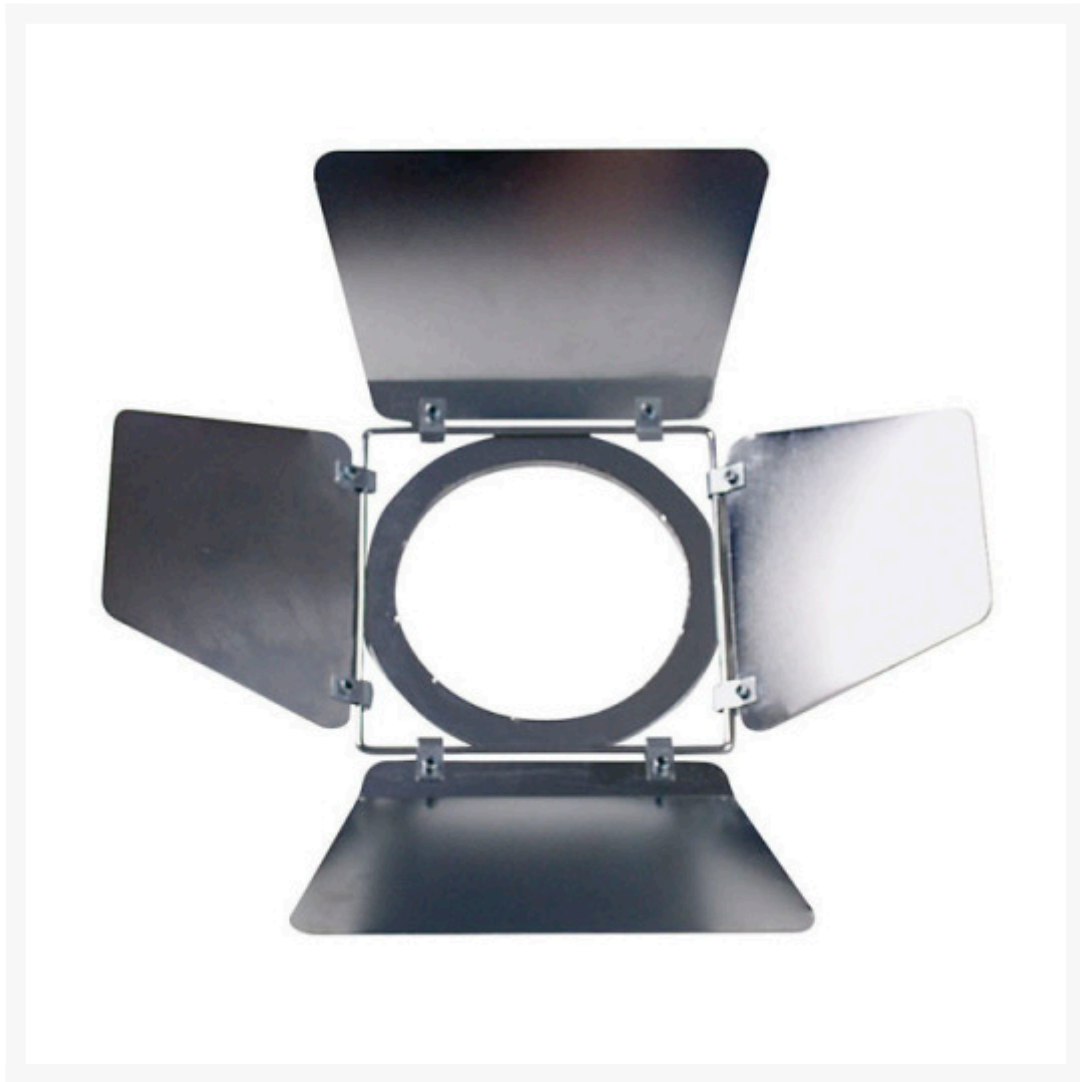

BARNDOOR VOOR PAR56 CHROOM

€ 29,50

Excl. BTW: € 24,38

Afbeeldingen

Beschrijving

Barndoor for Parcan 56

Productinformatie

Artikelnummer	S30316
Merk	SHOWTEC