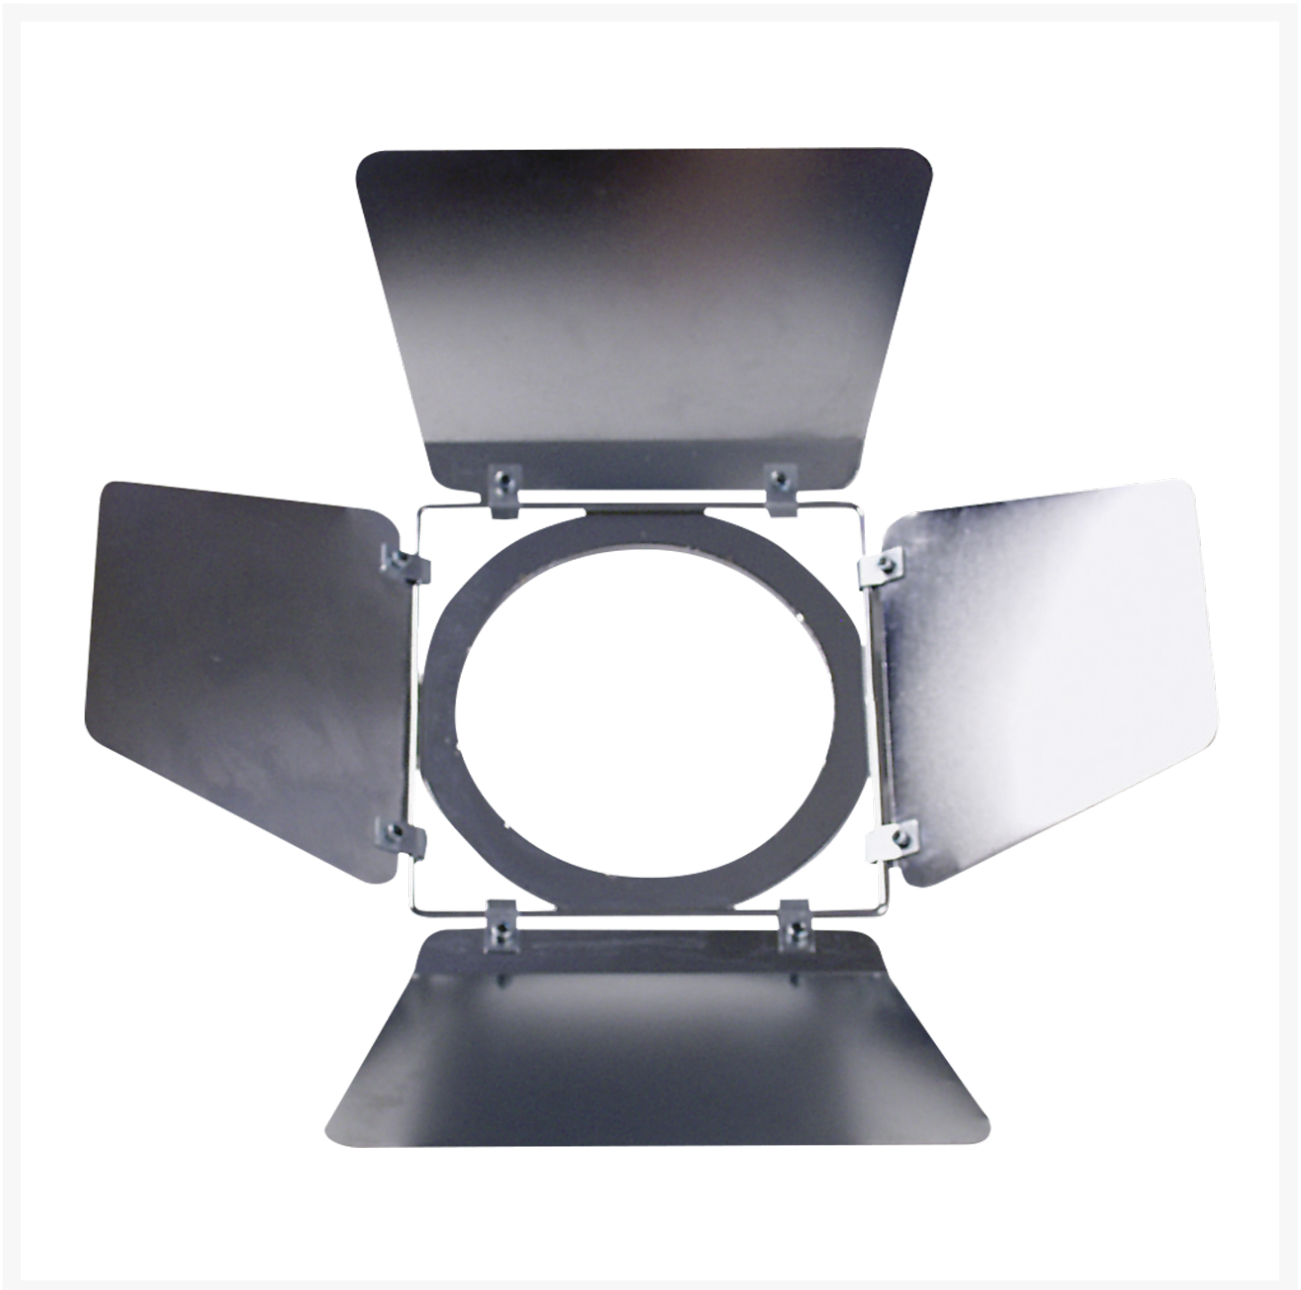

BARNDOOR PARCAN 64 CHROOM

€ 32,95

Excl. BTW: € 27,23

Afbeeldingen

Productinformatie

Artikelnummer	S30415
Merk	SHOWTEC
Is on Sale	Nee