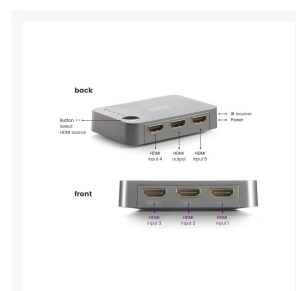

### Beschrijving

Met deze HDMI switch sluit je 5 apparaten met slechts één kabel aan op de HDMI input op een tv of beamer. De Connect 350 UHD 2.0 is geschikt voor Ultra HD 4K60 resolutie (3840 x 2160/60 Hz), HDR, Deep Color en 4:4:4 chroma kleuren. Gebruik de Connect 350 UHD 2.0 als je tv te weinig HDMI ingangen heeft. Met losse infrarood ontvanger om de HDMI switch 4K te bedienen wanneer deze uit het zicht staat.

## Sluit 5 apparaten met slechts één kabel aan op de HDMI input op een tv of projector.

- Geschikt voor het gelijktijdig aansluiten van 5 HDMI apparaten op één tv.
- Voor het aansluiten van spelcomputers zoals PlayStation en Xbox, Blu-ray spelers, digitale tv decoders en alle overige HDMI apparaten.
- Geschikt voor de nieuwste Ultra HD 4K60 resolutie (3840 x 2160/60 Hz), High Dynamic Range (HDR), Deep Color en 4:4:4 chroma kleuren.
- Ondersteunt HD audio en alle overige gangbare audioformaten.