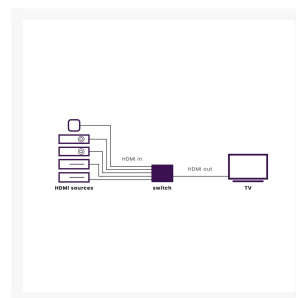

### Afbeeldingen

### Beschrijving

Met deze HDMI switch sluit je 5 apparaten met slechts één kabel aan op de HDMI input op een tv of beamer. De Connect 350 UHD 2.0 is geschikt voor Ultra HD 4K60 resolutie (3840 x 2160/60 Hz), HDR, Deep Color en 4:4:4 chroma kleuren. Gebruik de Connect 350 UHD 2.0 als je tv te weinig HDMI ingangen heeft. Met losse infrarood ontvanger om de HDMI switch 4K te bedienen wanneer deze uit het zicht staat.