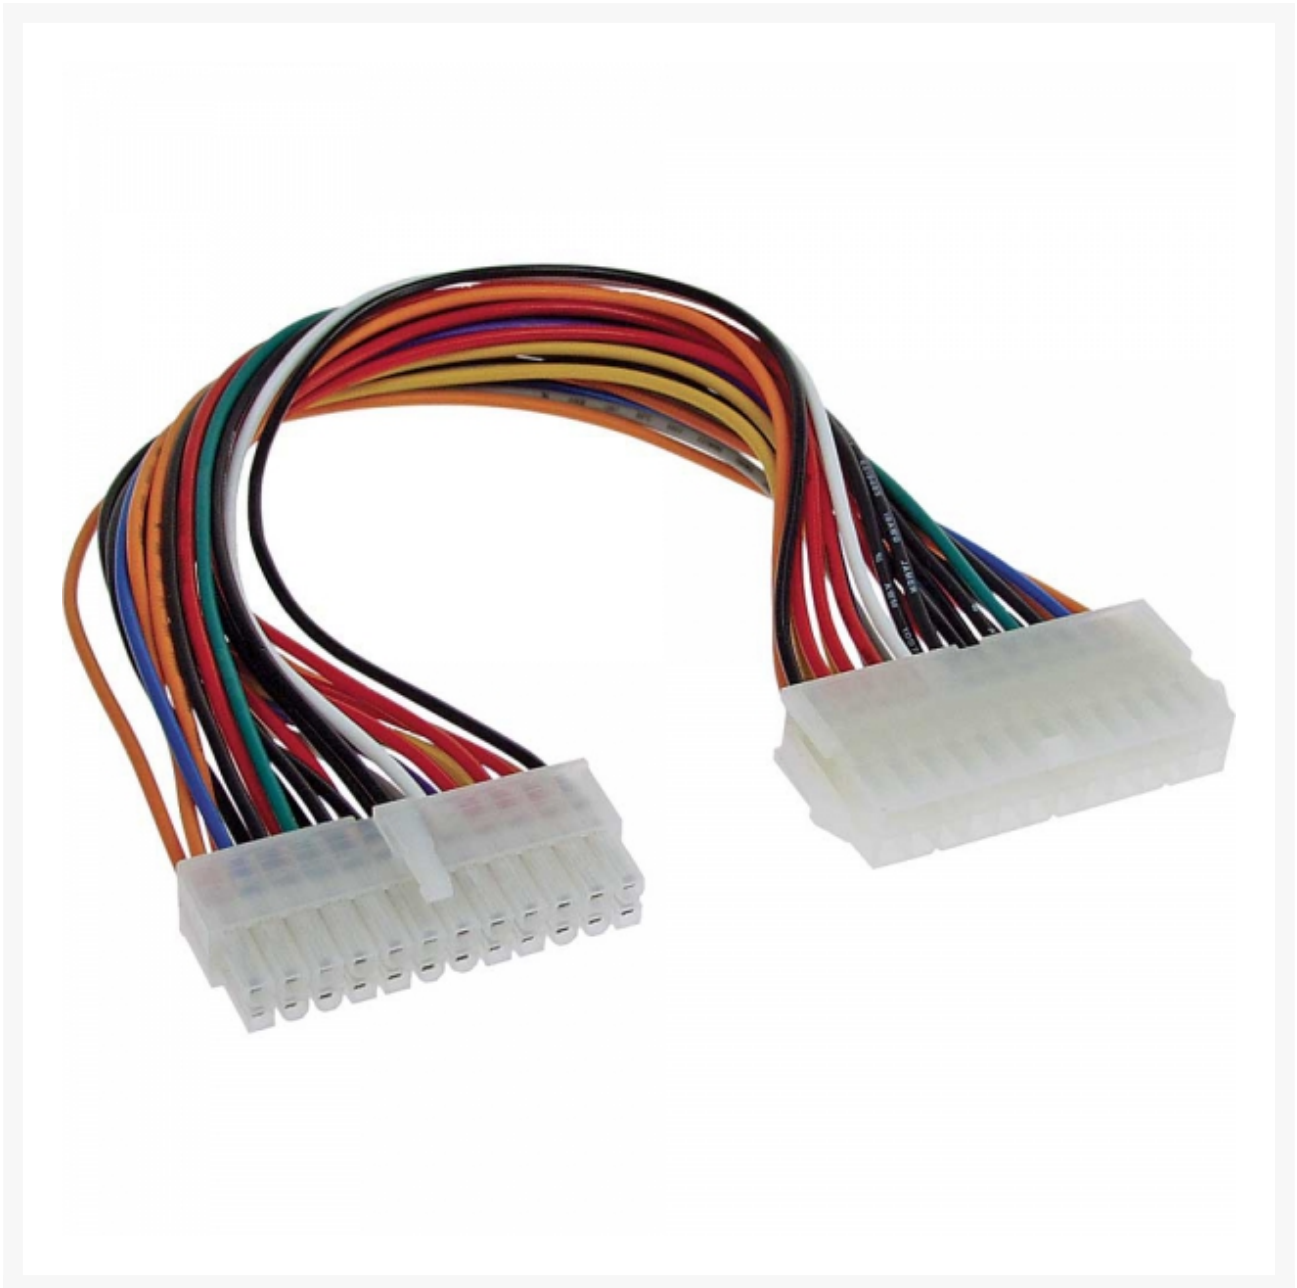

VERLOOP VOEDING 24P MALE - 24P FEMALE 0,20M

€ 7,50

Excl. BTW: € 6,20

Afbeeldingen

Beschrijving

Power cable extension internal for 24pin. ATX-mainboard connectors.

Length: ca.20cm
24pin plug to 24pin jack
AWG 18 stranded wires

Productinformatie

Artikelnummer	V2424A
Merk	Brand
Is on Sale	Nee