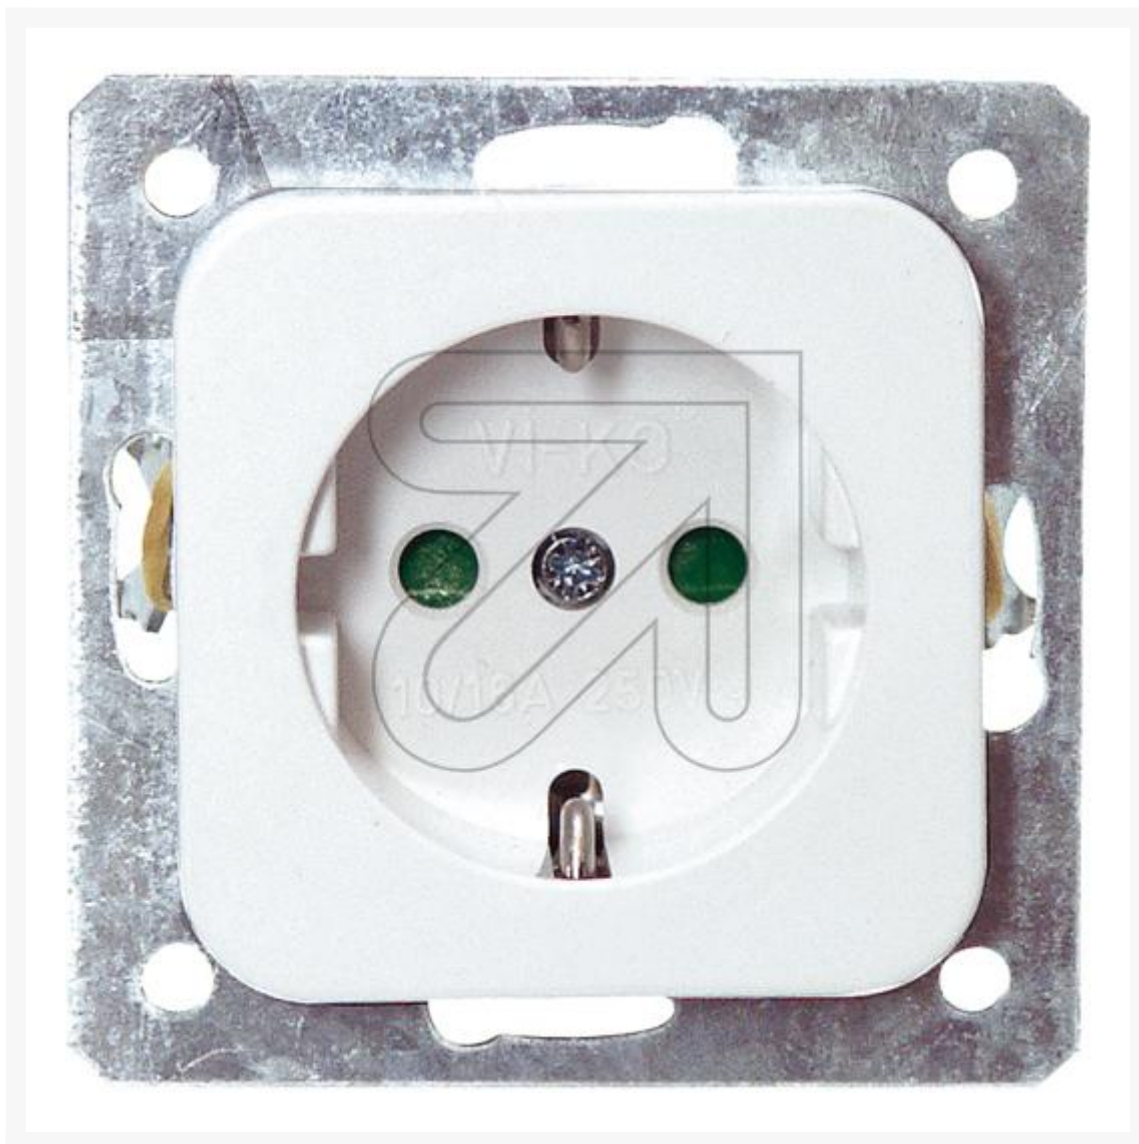

WCD ENKEL INBOUW RA WIT MET KINDERBEVEILIGING

€ 4,50

Excl. BTW: € 3,72

Afbeeldingen

Beschrijving

WCD ENKEL INBOUW RA WIT MET KINDERBEVEILIGING

Productinformatie

Artikelnummer	D80505
Merk	VIKO
Is on Sale	Nee