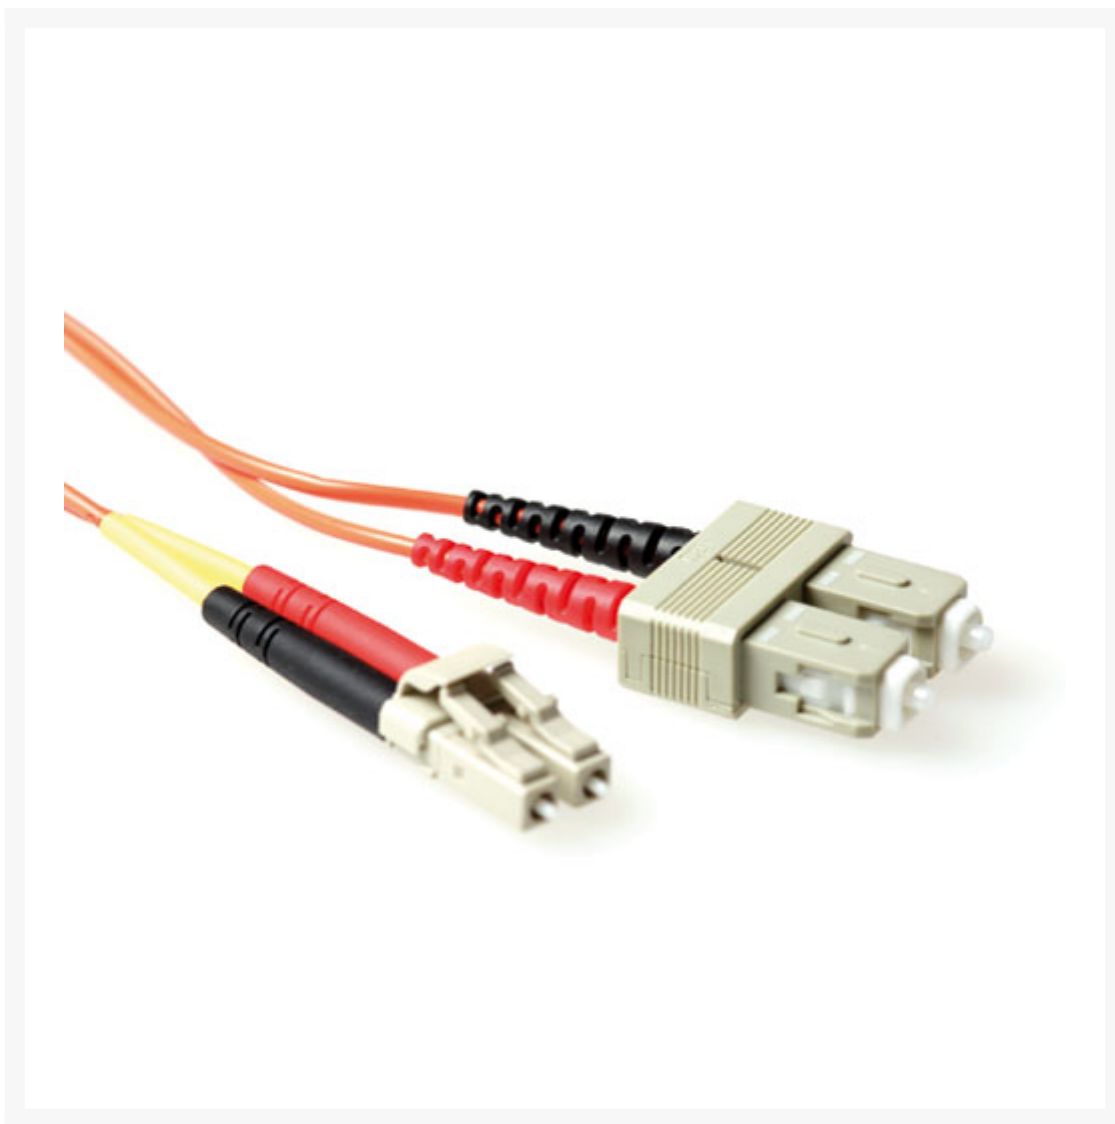

**PATCHKABEL OPTISCH LC-SC 2M MULTIMODE 62,5/125UM OM1
DUPLEXECON-LINE**

€ 13,01

Excl. BTW: € 10,75

Afbeeldingen

Beschrijving

Technische specificaties

Lengte : 2,00 m

Connectoren : LC - SC

Vezel : 62.5/125µm OM1

Kabel : Duplex

Kleur : Oranje

Diameter : 2 x 2 mm
Mantel : PVC
ECO-Line

Productinformatie

Artikelnummer	EL8002
Merk	Brand
Is on Sale	Nee