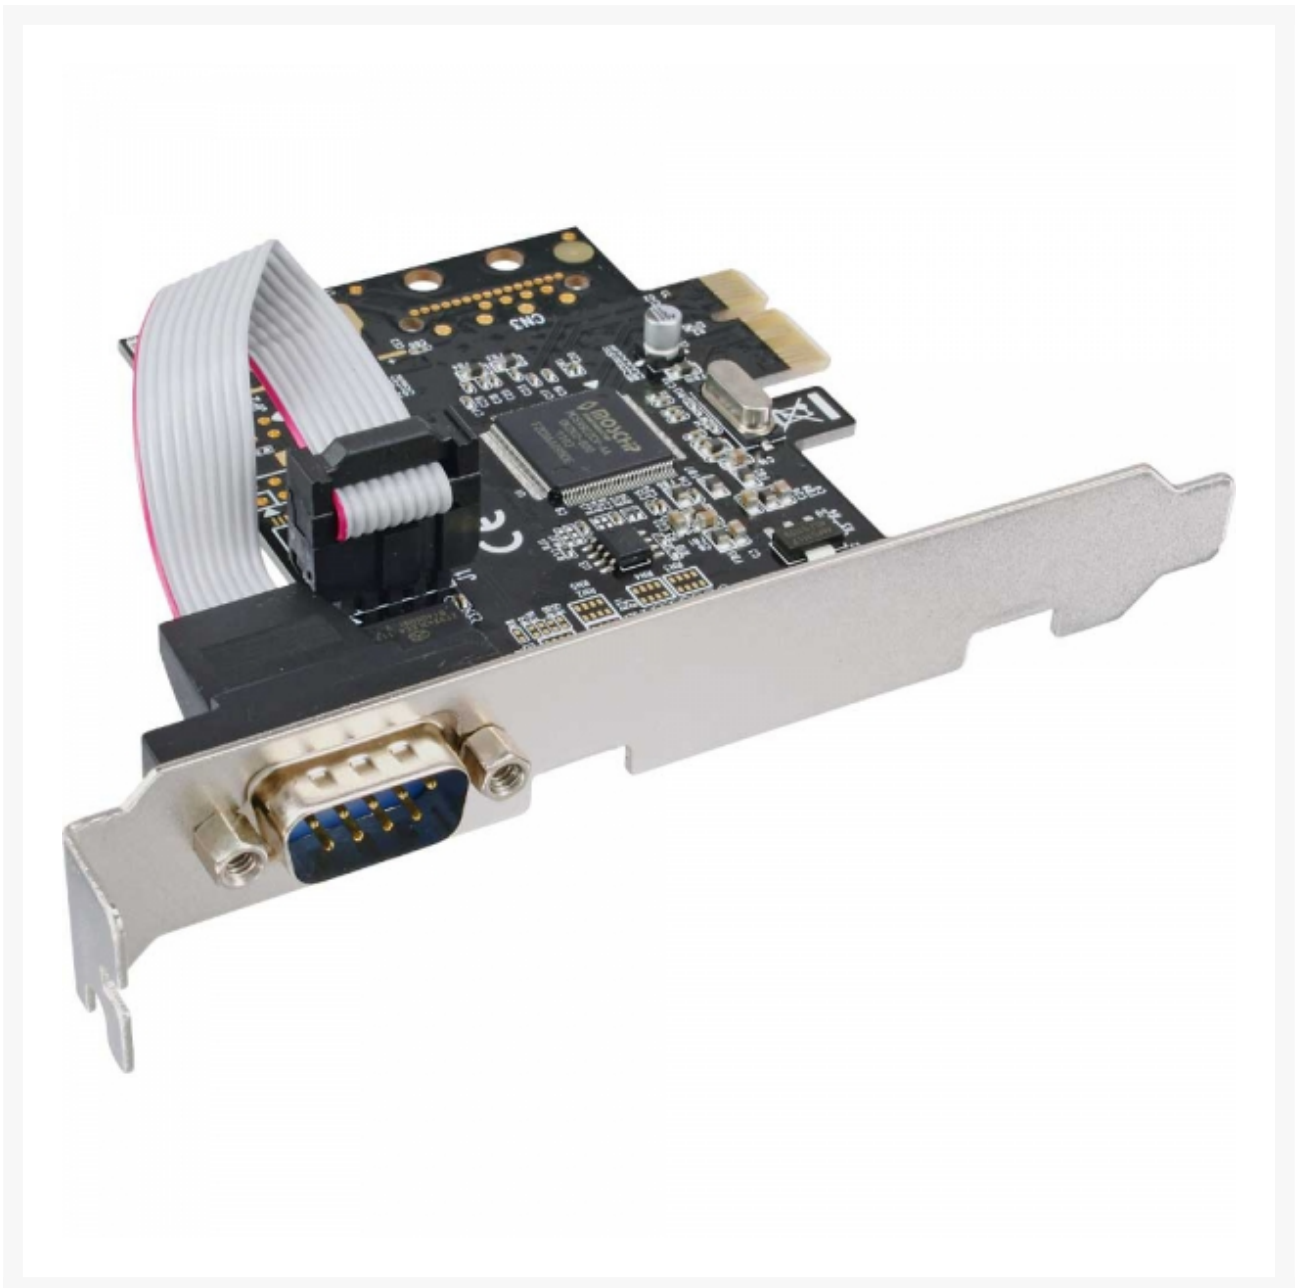

RS232 1 POORT 1X9P PCIE

€ 31,96

Excl. BTW: € 26,41

Afbeeldingen

Beschrijving

InLine® Serieele kaart, 1x 9-pol, PCIe (PCI-Express)

Productinformatie

Artikelnummer	FM321
Merk	Brand
Is on Sale	Nee