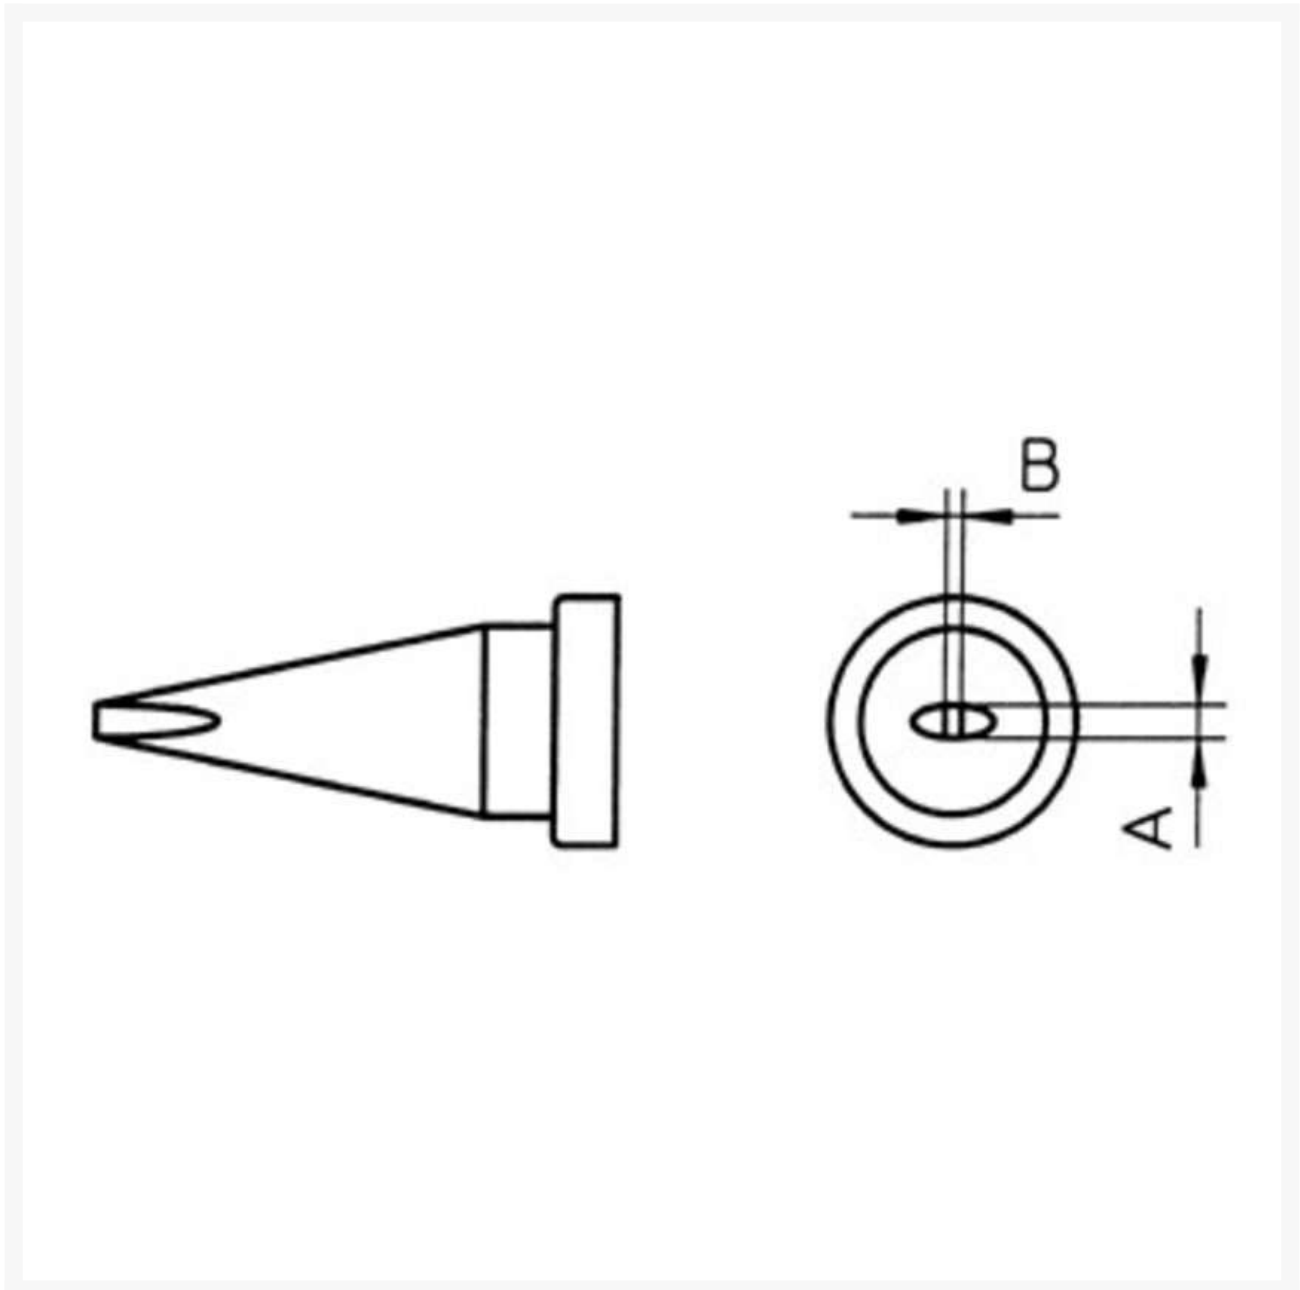

SOLDEERSTIFT 2,4MM PLAT VOOR WELLER WS81

€ 9,95

Excl. BTW: € 8,22

Afbeeldingen

Beschrijving

Dimensions

Part Nr.	A	B
	[mm]	[mm]
WE-LTH	0,80	0,4
WE-LTF	1,20	-
WE_LTK	1,20	0,4
WE-LTA	1,60	0,7
WE-LTL	2,00	1,0
WE-LTB	2,40	0,8
WE-LTC	3,20	0,8
WE-LTM	3,20	1,2
WE-LTD	4,60	0,8
WE-LT1	0,25	-
WE-LT1S	0,20	-
WE-LTS	0,40	-
WE-LTGW	3,20	-

Productinformatie

Artikelnummer	WELLTB
Merk	WELLER