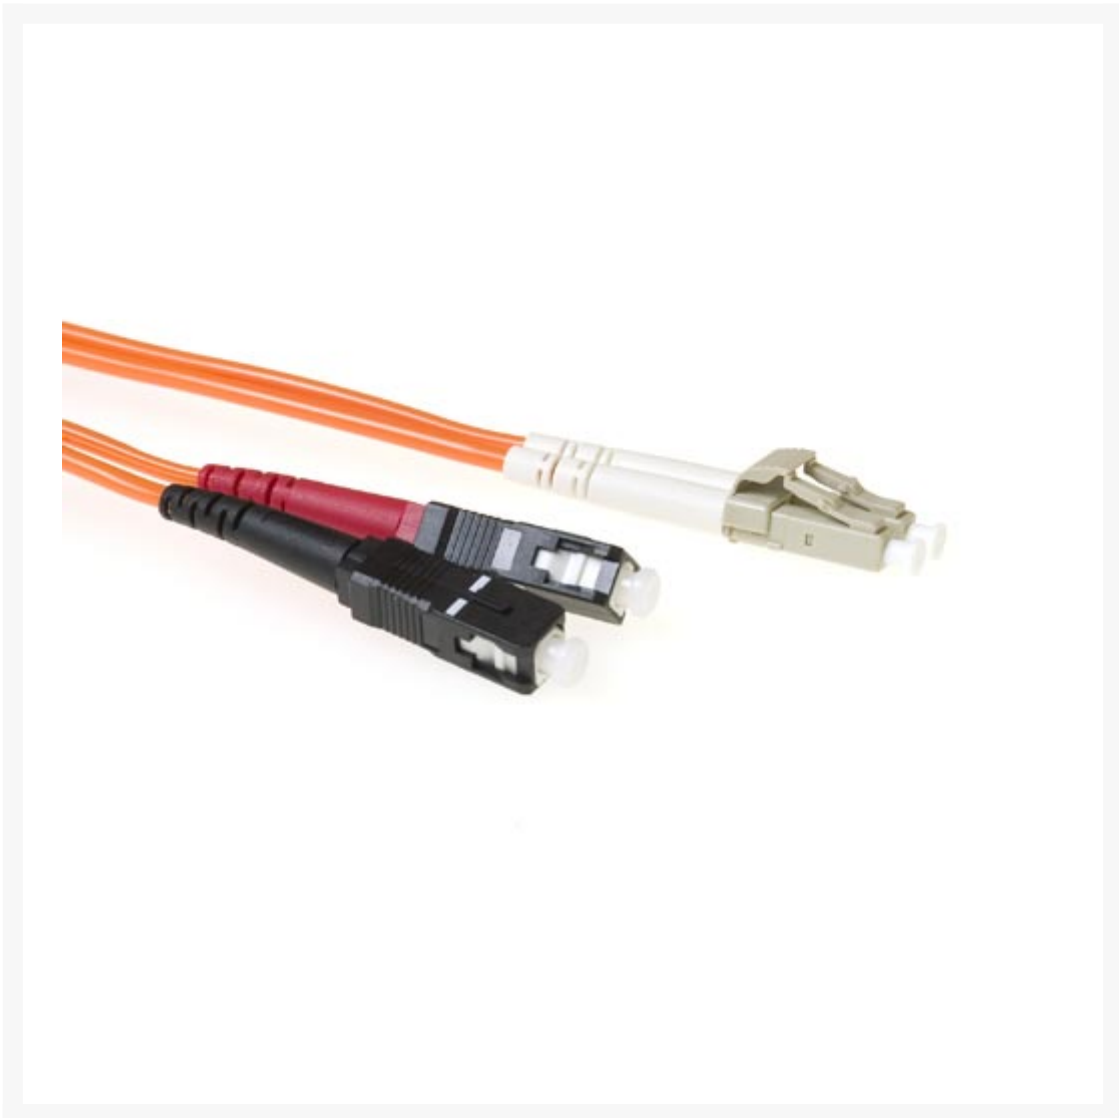

PATCHKABEL OPTISCH LC-SC 3M MULTIMODE 62,5/125UM OM1 DUPLEX

€ 22,69

Excl. BTW: € 18,75

Afbeeldingen

Beschrijving

Technische specificaties

Lengte : 3m

Connectoren : LC - SC

Vezel : 62.5/125µm OM1

Kabel : Duplex

Kleur : Oranje

Diameter : 2 x 2 mm

Mantel : PVC

Productinformatie

Artikelnummer	RL8003
Merk	Brand
Is on Sale	Nee