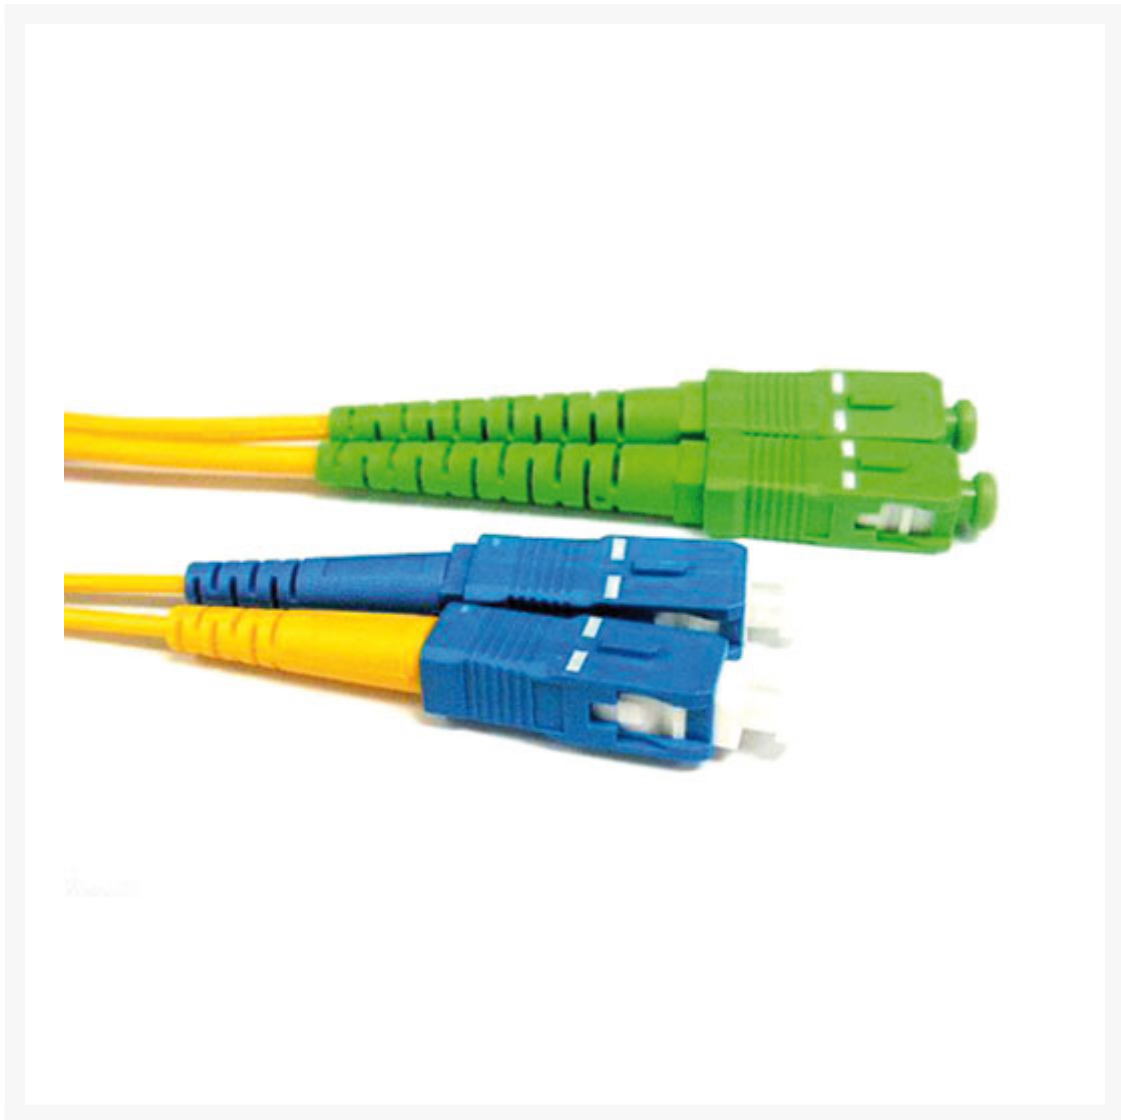

**PATCHKABEL OPTISCH SC/APC8-SC/PC 5M SINGLEMODE 9/125UM OS1
DUPLEX**

€ 29,34

Excl. BTW: € 24,25

Afbeeldingen

Beschrijving

Technische specificaties

Lengte : 5,00 m

Connectoren : SC/APC8 - SC/PC

Vezel : 9/125µm OS1

Kabel : Duplex

Kleur : Geel

Diameter : 2 x 3mm
Mantel : PVC
Kwaliteit : Hoge kwaliteit

Productinformatie

Artikelnummer	RL3805
Merk	Brand
Is on Sale	Nee