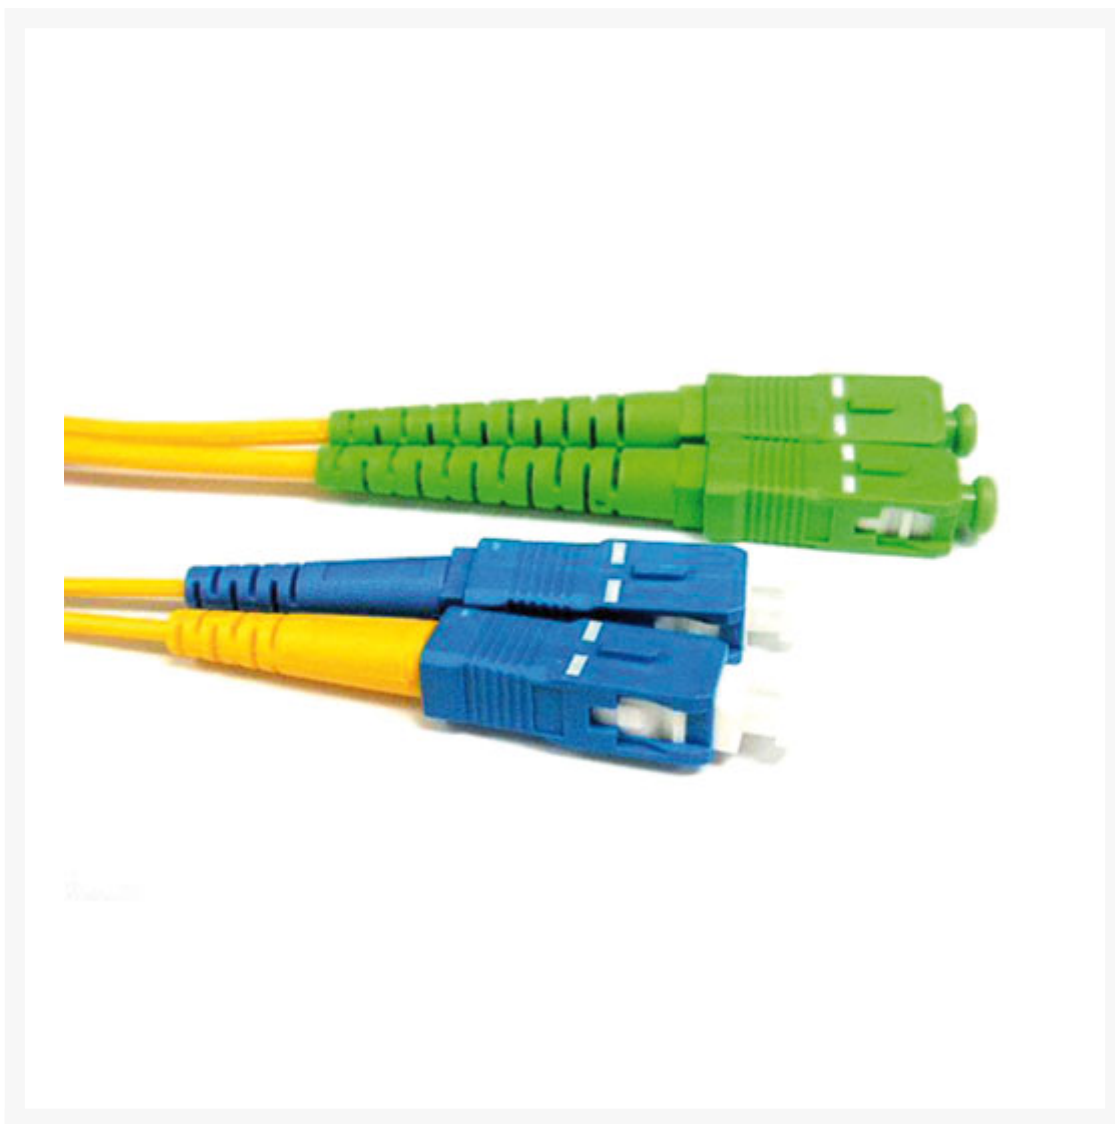

**PATCHKABEL OPTISCH SC/APC8-SC/PC 2M SINGLEMODE 9/125UM OS1
DUPLEX**

€ 26,62

Excl. BTW: € 22,00

Afbeeldingen

Beschrijving

Technische specificaties

Lengte : 2,00 m

Connectoren : SC/APC8 - SC/PC

Vezel : 9/125µm OS1

Kabel : Duplex

Kleur : Geel

Diameter : 2 x 3mm
Mantel : PVC
Kwaliteit : Hoge kwaliteit

Productinformatie

Artikelnummer	RL3802
Merk	Brand
Is on Sale	Nee