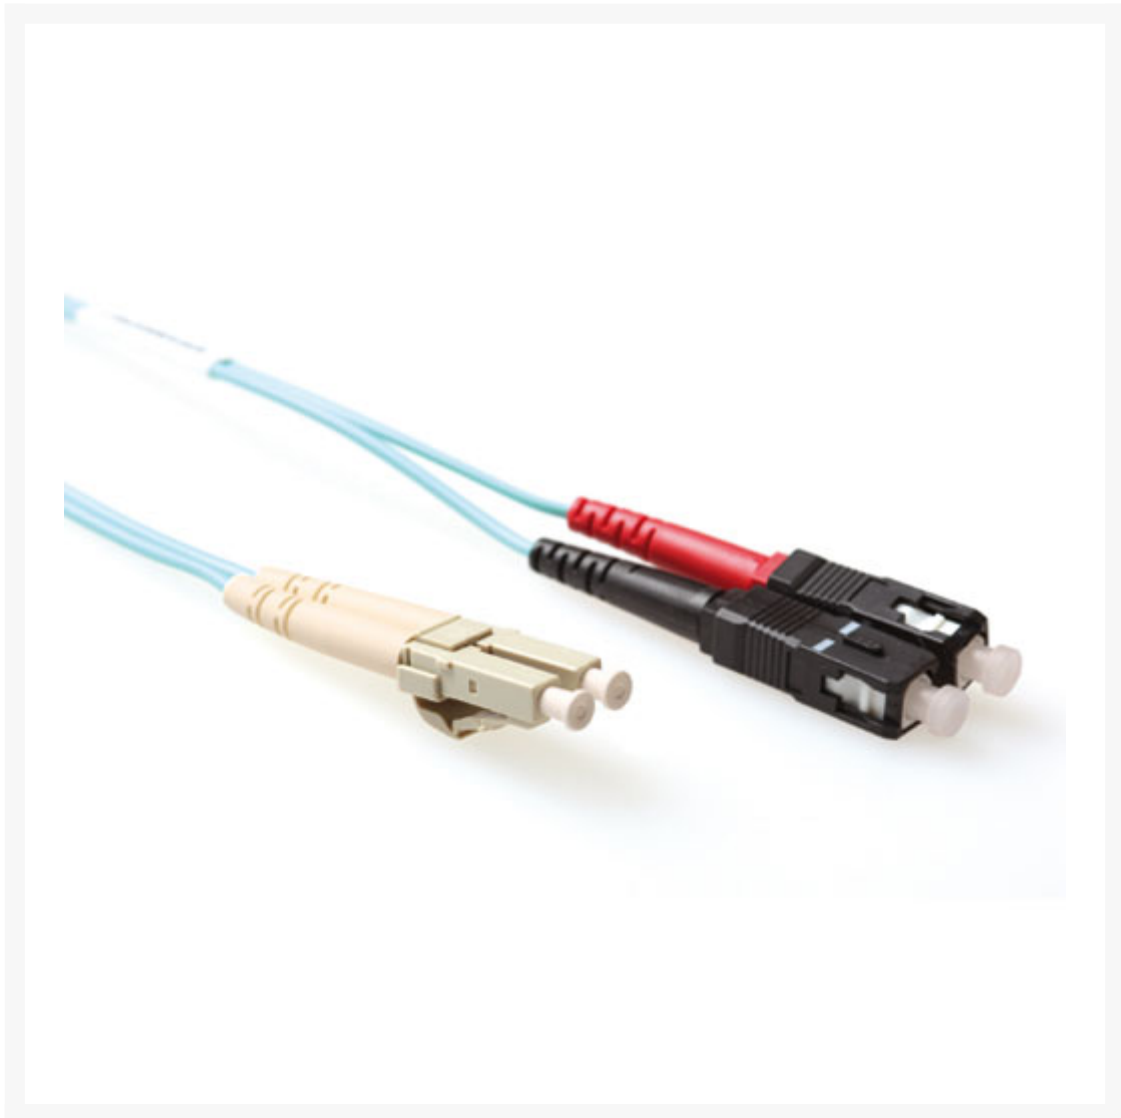

PATCHKABEL OPTISCH LC-SC 15M MULTIMODE 50/125UM OM4 DUPLEX

€ 58,08

Excl. BTW: € 48,00

Afbeeldingen

Beschrijving

Lengte : 15,00 m  
Connectoren : LC - SC  
Vezel : 50/125µm OM4  
Kabel : Duplex  
Kleur : Blauw  
Diameter : 2 x 2.8mm  
Mantel : PVC

## Productinformatie

---

Artikelnummer	RL8715
Merk	Brand
Is on Sale	Nee