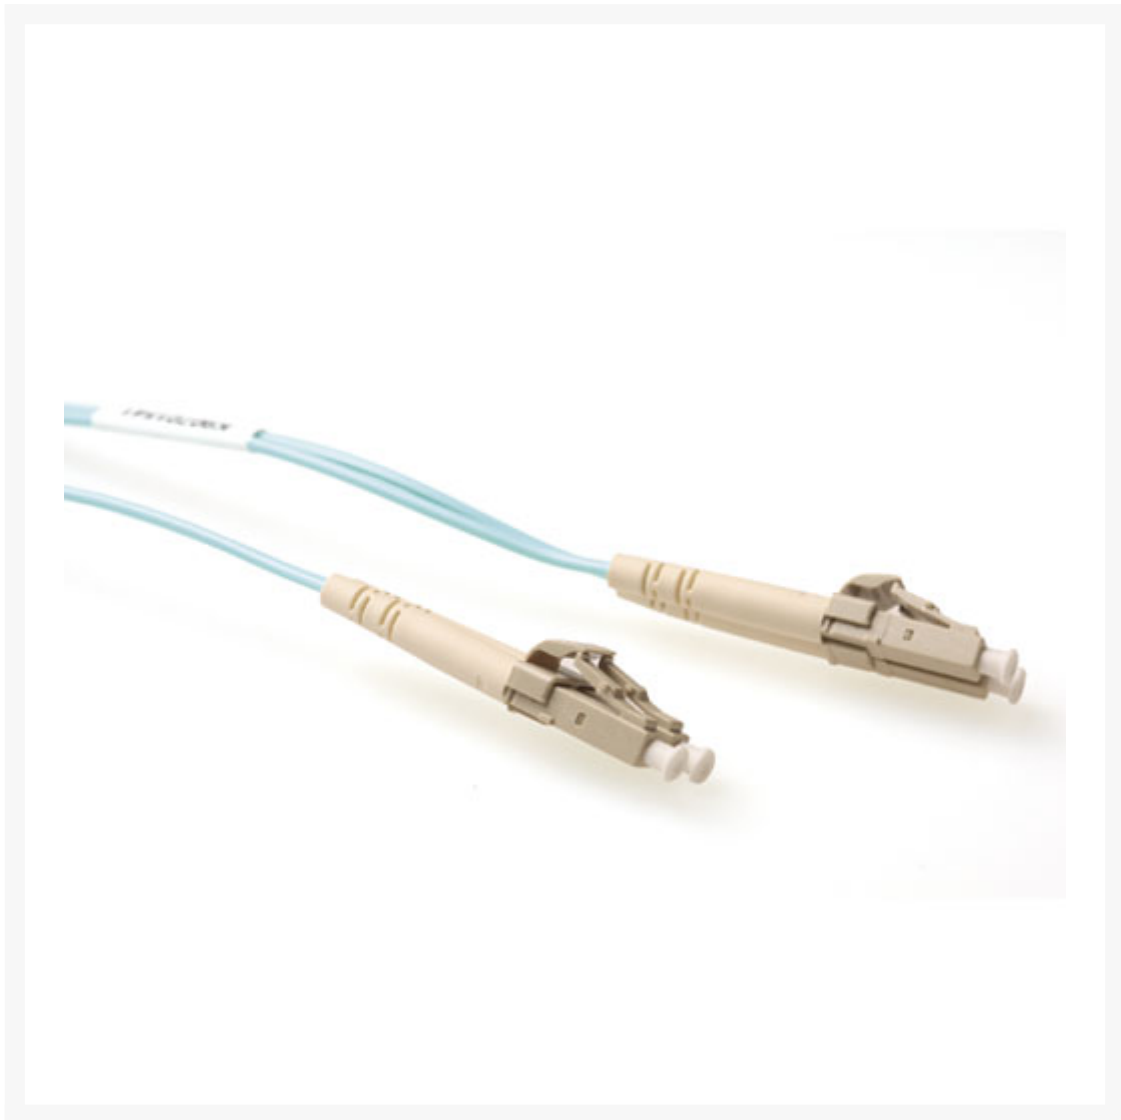

**PATCHKABEL OPTISCH LC-LC 10M MULTIMODE 50/125UM OM3 DUPLEX
ECON-LINE**

€ 34,49

Excl. BTW: € 28,50

Afbeeldingen

Beschrijving

Lengthe : 10,00 m
Connectoren : LC - LC
Vezel : 50/125µm OM3
Kabel : Duplex
Kleur : Blauw
Diameter : 2 x 2mm

Mantel : PVC
Kwaliteit : ECON-Line

Productinformatie

Artikelnummer	EL9610
Merk	Brand
Is on Sale	Nee