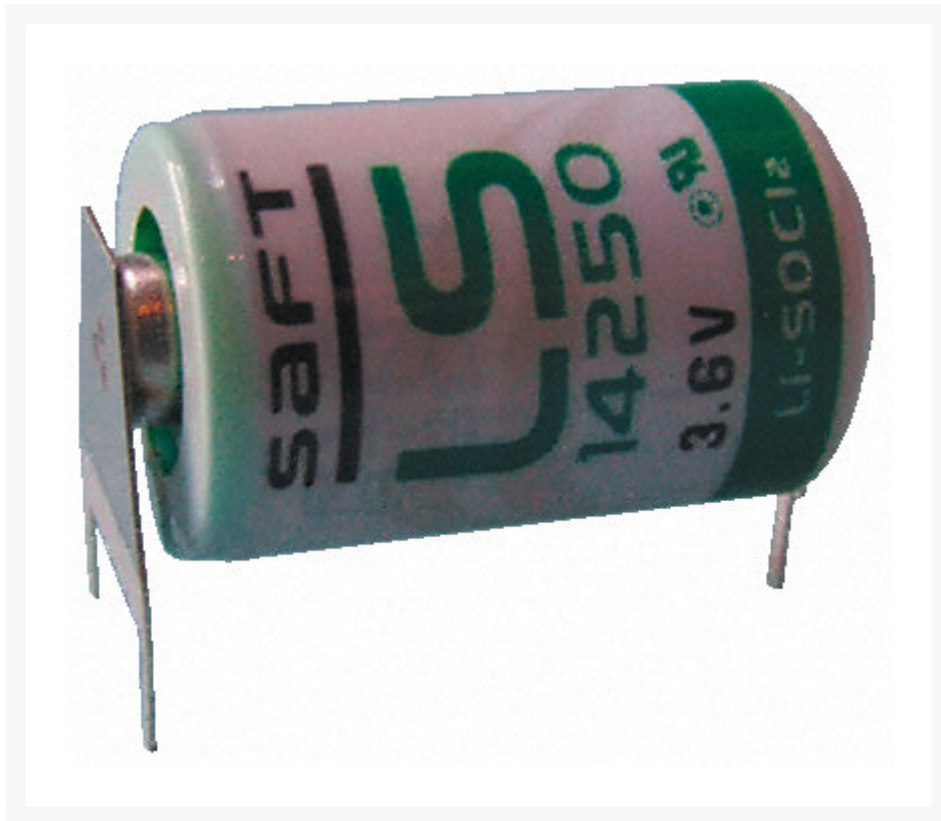

LITHIUM 3.6V 1200MA 1/2AA 14.6X24.8MM MET PRINTAANSLUITING 3P DE +  
IS DUBBEL

€ 9,95

Excl. BTW: € 8,22

## Beschrijving

LITHIUM 3.6V 1200MA 1/2AA 14.6X24.8MM MET PRINTAANSLUITING 3P