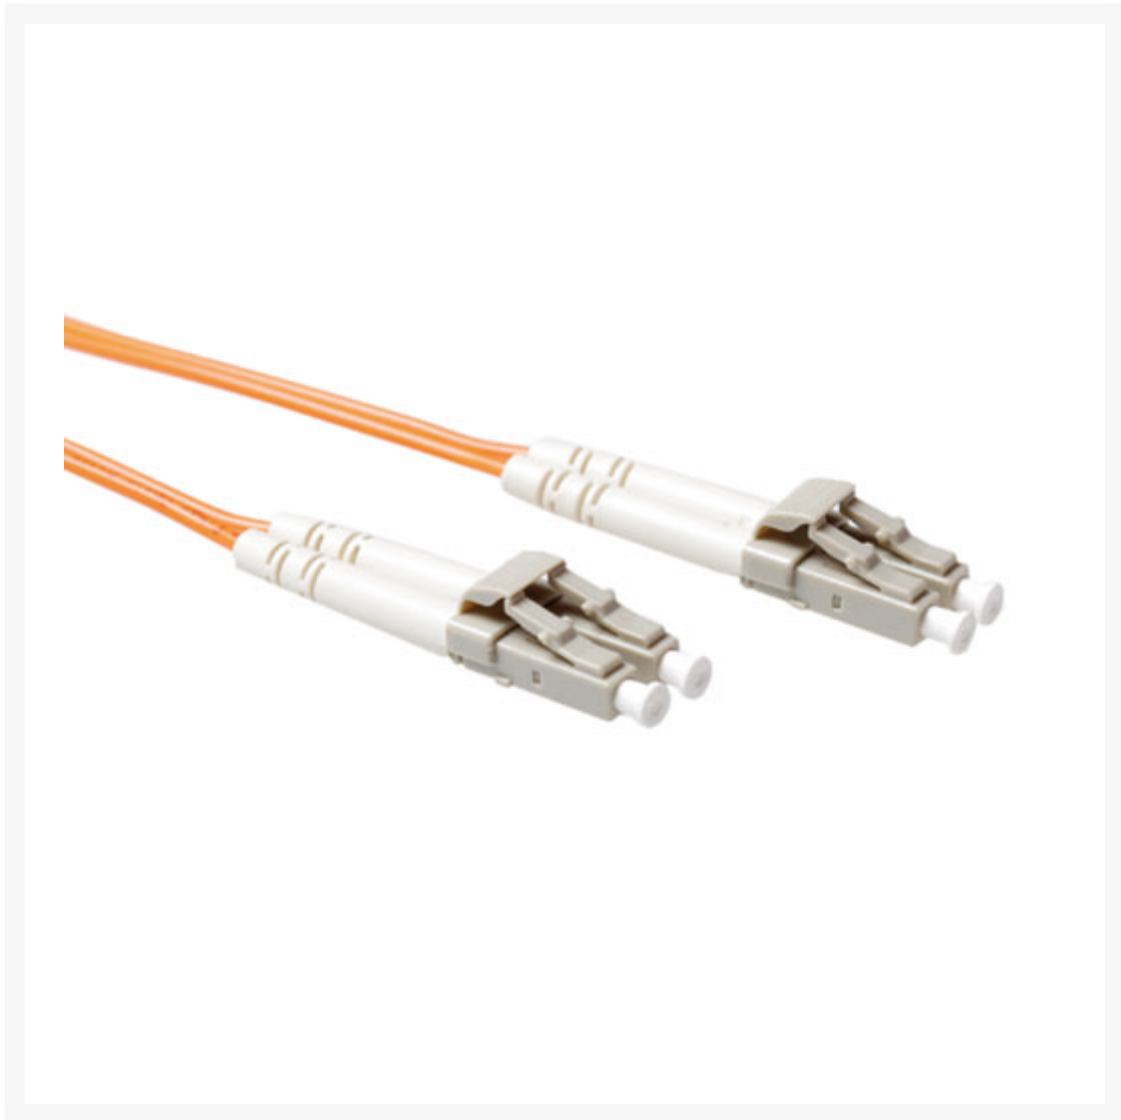

PATCHKABEL OPTISCH LC-LC 50M MULTIMODE 62,5/125UM OM1 DUPLEX

€ 90,75

Excl. BTW: € 75,00

Afbeeldingen

Beschrijving

Technische specificaties

Lengte : 50,00 m

Connectoren : LC - LC

Vezel : 62.5/125µm OM1

Kabel : Duplex

Kleur : Oranje

Diameter : 2 x 2 mm

Mantel : PVC
Kwaliteit : Hoge kwali

Productinformatie

Artikelnummer	RL9050
Merk	Brand
Is on Sale	Nee