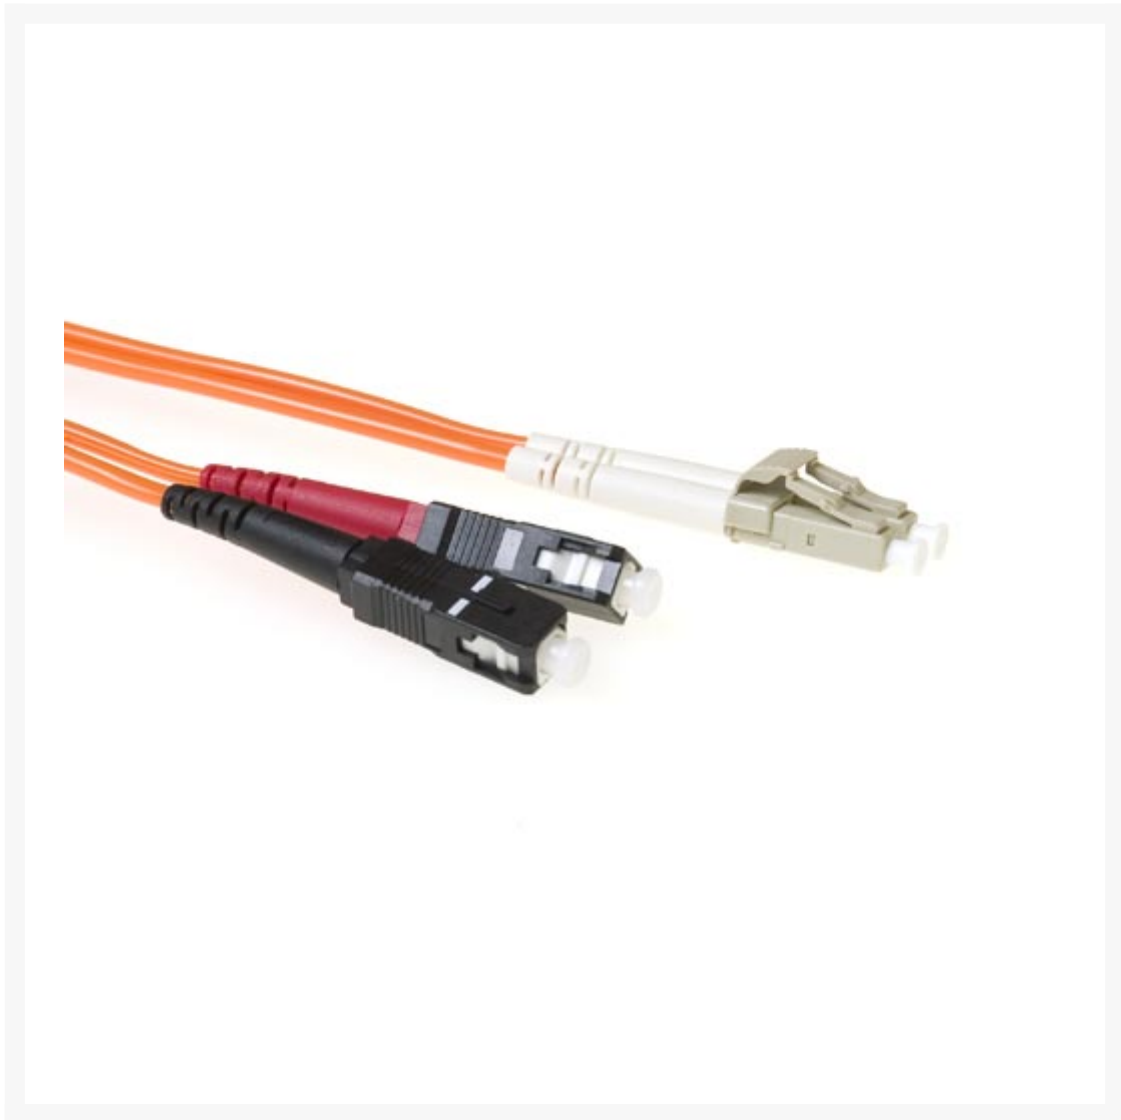

PATCHKABEL OPTISCH LC-SC 50M MULTIMODE 62,5/125UM OM1 DUPLEX

€ 87,12

Excl. BTW: € 72,00

Afbeeldingen

Beschrijving

Technische specificaties

Lengte : 50m

Connectoren : LC - SC

Vezel : 62.5/125µm OM1

Kabel : Duplex

Kleur : Oranje

Diameter : 2 x 2 mm

Mantel : PVC