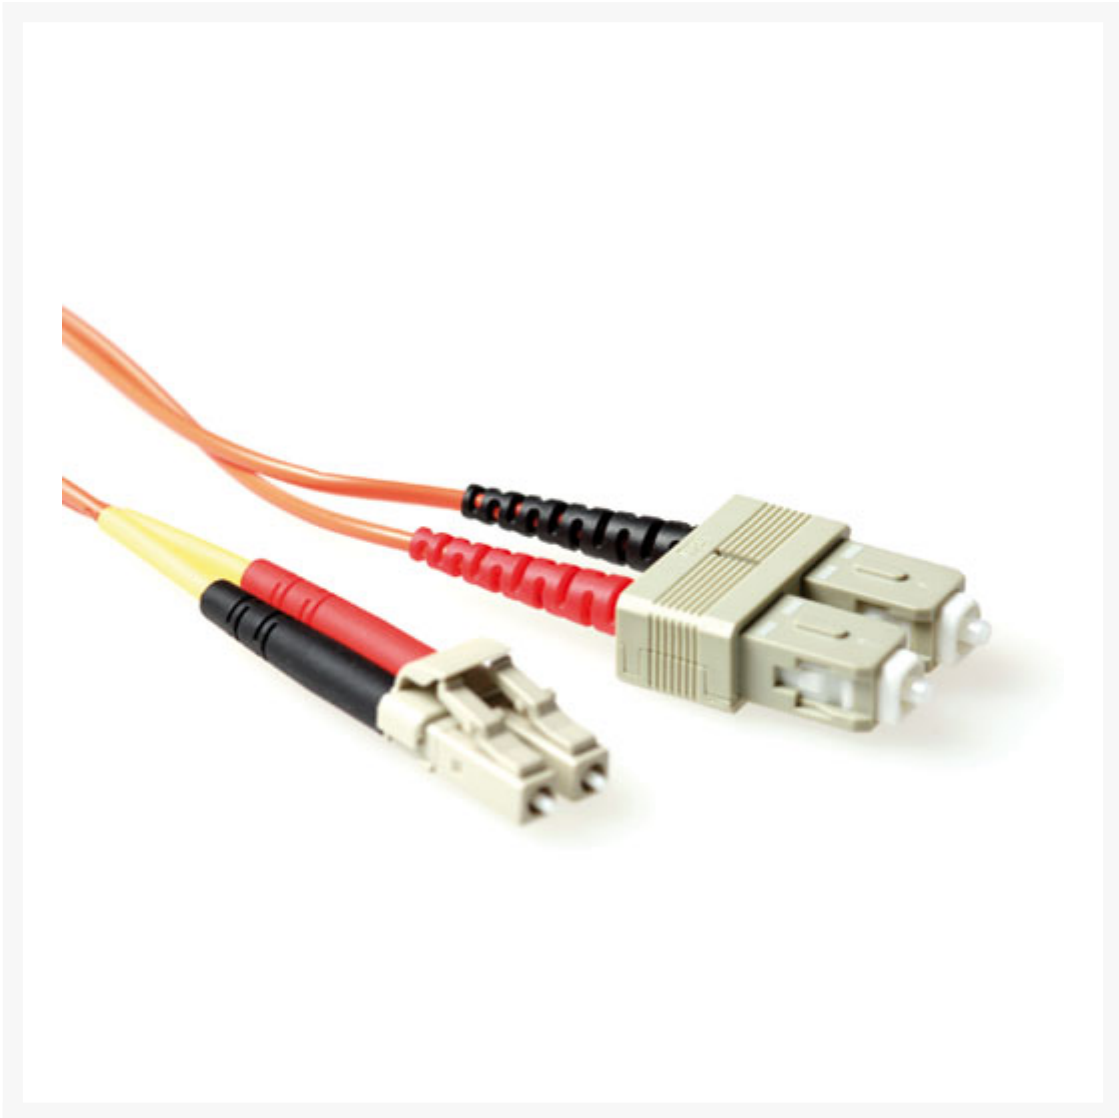

**PATCHKABEL OPTISCH LC-SC 1M MULTIMODE 62,5/125UM OM1
DUPLEXECON-LINE**

€ 12,10

Excl. BTW: € 10,00

Afbeeldingen

Beschrijving

Technische specificaties

Lengte : 1,00 m

Connectoren : LC - SC

Vezel : 62.5/125µm OM1

Kabel : Duplex

Kleur : Oranje

Diameter : 2 x 2 mm

Mantel : PVC

ECO-Line

Productinformatie

Artikelnummer	EL8001
Merk	Brand
Is on Sale	Nee