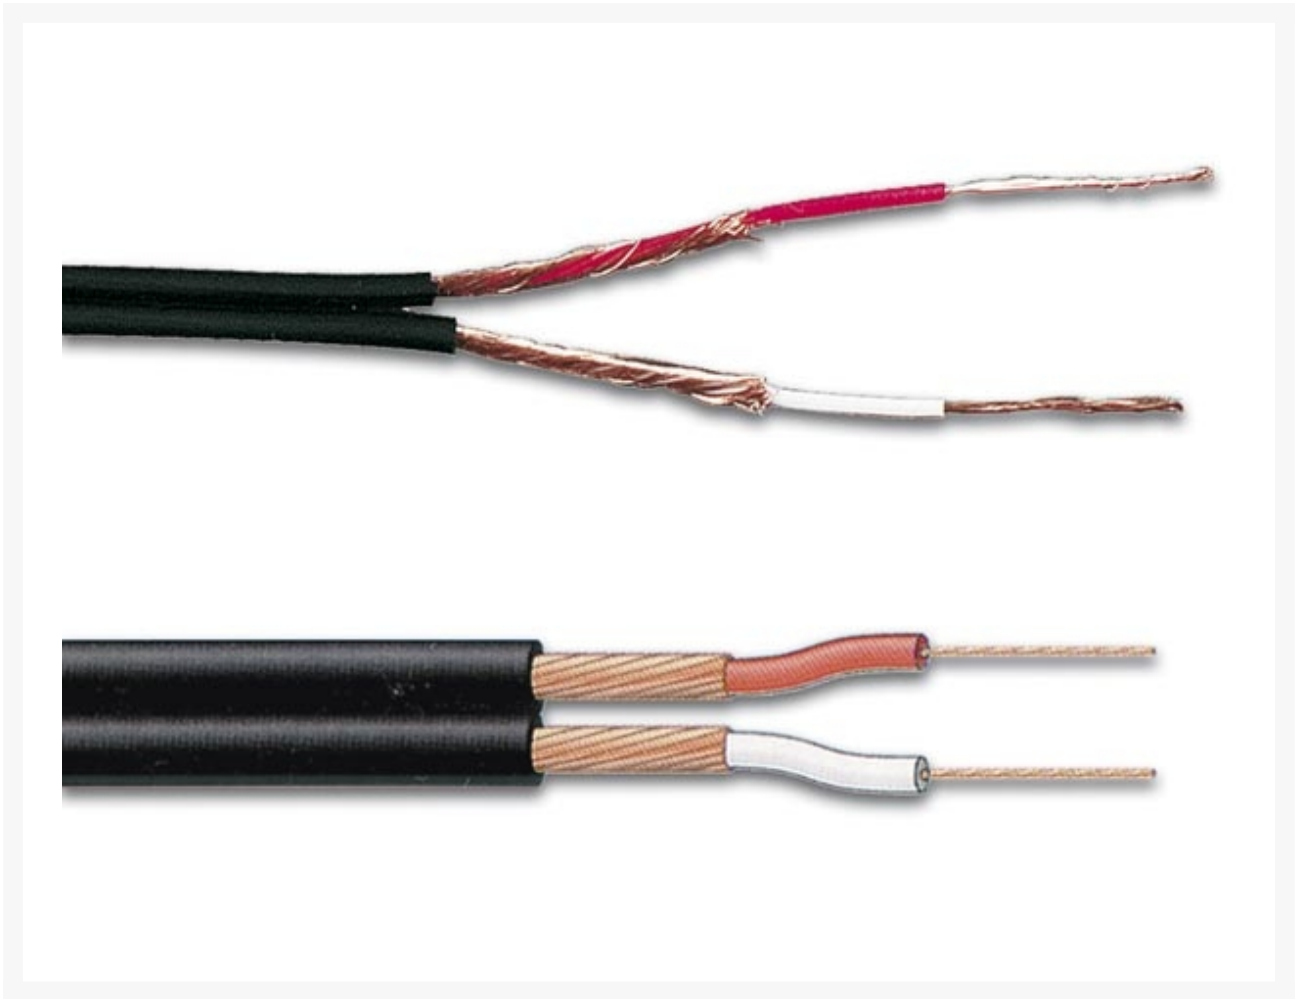

AFGESCHERMD 2X0.25MM2 PLAT ZWART PER ADER AFGESCHERMD

€ 1,21

Excl. BTW: € 1,00

Afbeeldingen

Beschrijving

Specificaties

- kleur: zwart
- afmetingen: 2 x 0.25 mm<sup>2</sup>
- binnenste geleider: CU-blank 0.19 mm x 9 x 2
- isolatie: 1.3 mm PVC
- vlechtscherm: CU-blank 0.10 mm x 44 x 2
- buiten Ø: 2.5 mm x 2 PVC

## Productinformatie

---

Artikelnummer	PUC2025
Merk	Brand