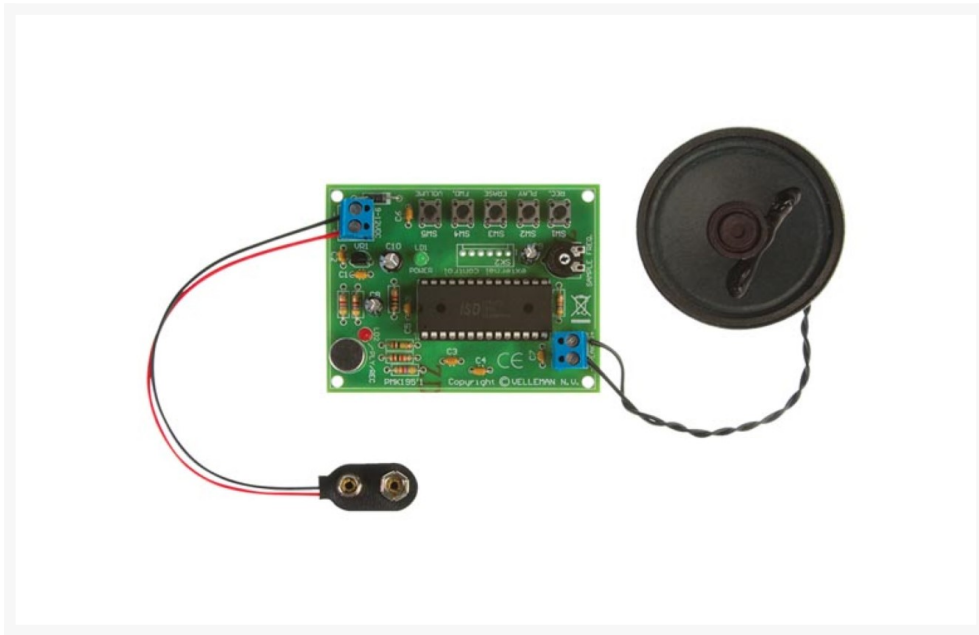

OPNAME/WEERGAVE-MODULE

€ 21,50

Excl. BTW: € 17,77

Afbeeldingen

Beschrijving

Deze opname-/afspeelmodule met ingebouwde microfoon en luidspreker (Ø 57) is ideaal voor het opnemen van spraakberichten tussen 30 en 90 seconden lang (bemonsteringsfrequentie aanpassen). Je kunt een grappige stem creëren door de snelheid aan te passen. De externe open-collector trigger-ingangen worden gebruikt voor opnemen, afspelen, wissen, volgende en volume.

Technische gegevens

- voeding: 9 ... 12 VDC of 9V-batterij (bv. 6LI61)
- verbruik: max. 150 mA (in afspeelmodus), max. 6 mA (in stand-bymodus)
- instelbare bemonsteringsfrequentie: 5 tot 12 kHz
- luidsprekeruitgang: 500 mW max., 8 Ohm
- nominale opnametijd: 60 s

Productinformatie

Artikelnummer	MK195
Merk	VELLEMAN
Is on Sale	Nee