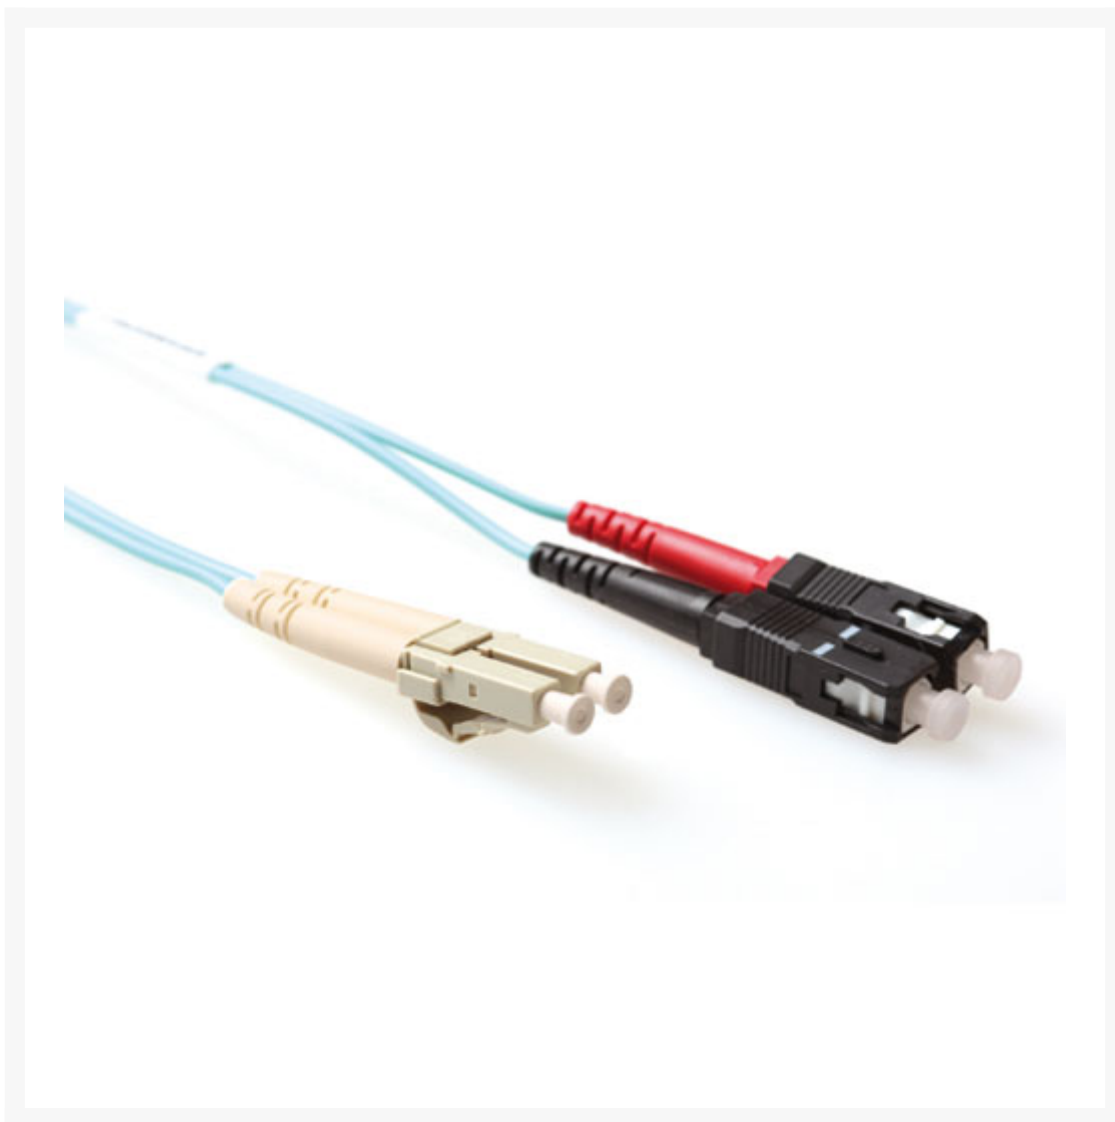

PATCHKABEL OPTISCH LC-SC 5M MULTIMODE 50/125UM OM4 DUPLEX

€ 33,88

Excl. BTW: € 28,00

Afbeeldingen

Beschrijving

Lengte : 5,00 m
Connectoren : LC - SC
Vezel : 50/125µm OM4
Kabel : Duplex
Kleur : Blauw
Diameter : 2 x 2.8mm
Mantel : PVC

Productinformatie

Artikelnummer	RL8705
Merk	Brand
Is on Sale	Nee