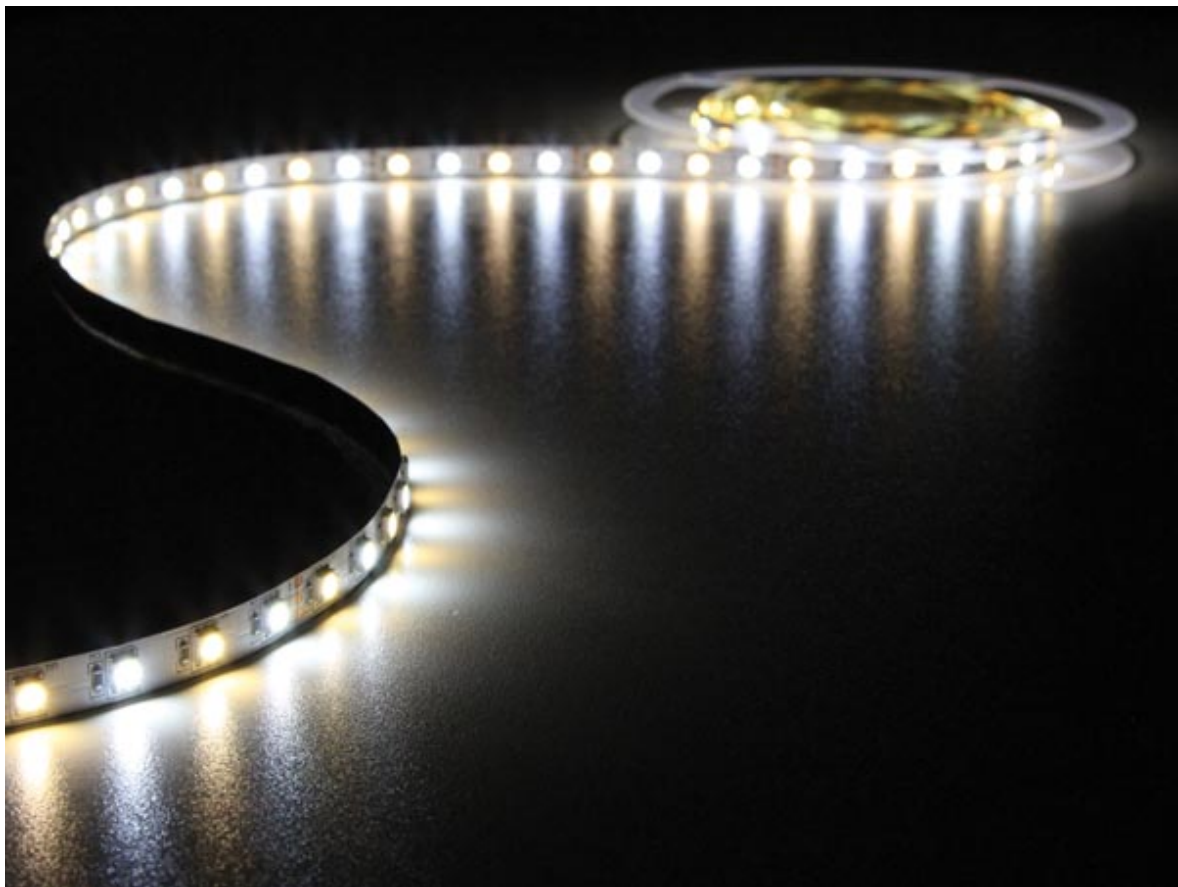

**LED STRIP WARM+KOUD 1M X 12MM 24VDC/15W 60LEDS IP20  
ZELFKLEVEND**

**€ 14,96**

Excl. BTW: € 12,36

**Afbeeldingen**

**Beschrijving**

**Kenmerken**

gebruik: binnenshuis

toepassing: decoratie, verlichting, signalisatie

bevestiging: 3M kleefband

flexibele printplaat (wit)

300 zeer heldere leds

hoge lichtopbrengst

optionele accessoires:

◦ optionele voeding: Schakelende voedingen voor industrieel gebruik, LED voedingen met constante spanning -

#### Specificaties

IP-waarde: IP20

coating: neen

kleur: koud- & warmwit

kleurtemperatuur: koudwit: 6500 K & warmwit: 3500 K

lichtstroom: koudwit: 590 lm/m & warmwit: 540 lm/m

type leds: 5050

kijkhoek: 120°

gemeenschappelijke anode:

- witte kabel: 24 VDC
- gele kabel: aarding (warmwit)
- blauwe kabel: aarding (koudwit)

verbruik: 53 W

stroom: koudwit: 1.1 A, warmwit: 1.1 A

afmetingen: 5 m x 10 mm

afstand tussen twee leds: 16.7 mm