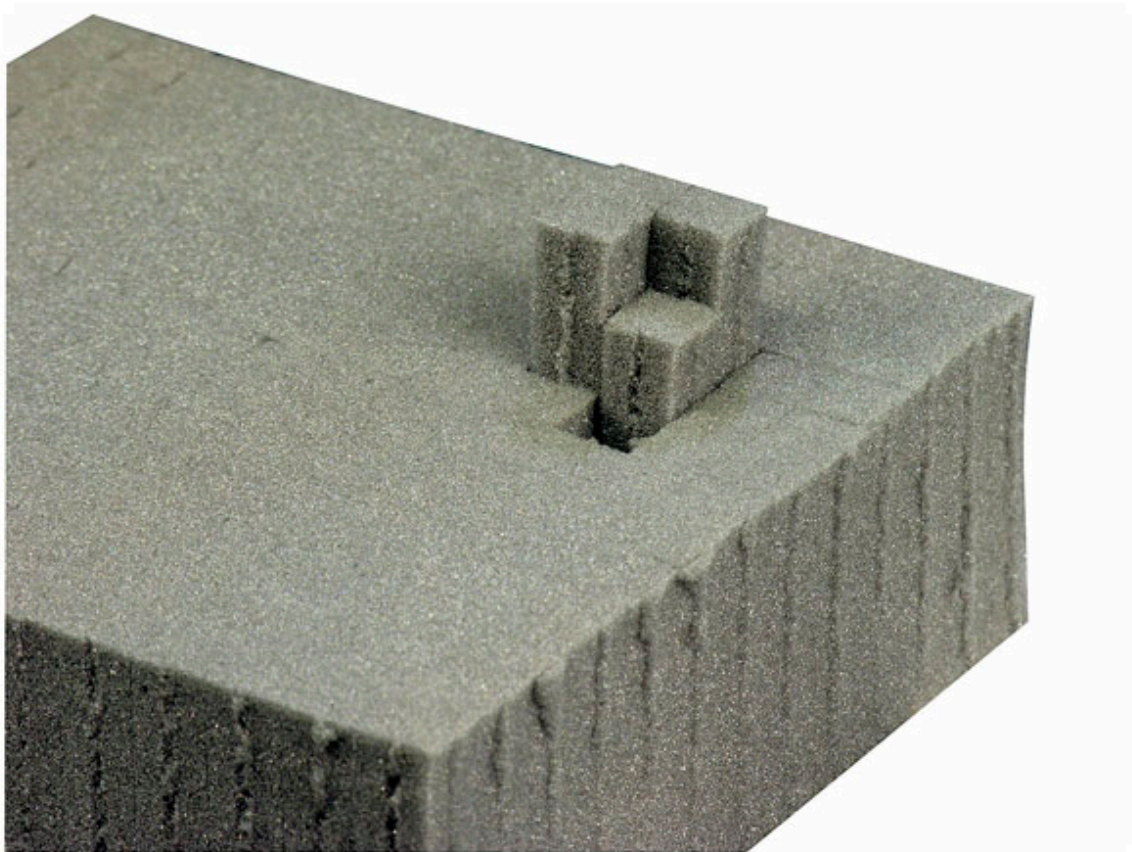

PLUKSCHUIM 60X60X10CM GRIJS

€ 54,95

Excl. BTW: € 45,41

Afbeeldingen

Beschrijving

Specifications

Dimensions: 600 x 600 x 100mm

Cutting length: 15 x 15 x 15mm
Weight: 1,8Kg

Productinformatie

Artikelnummer	D6906
Merk	Brand
Is on Sale	Nee