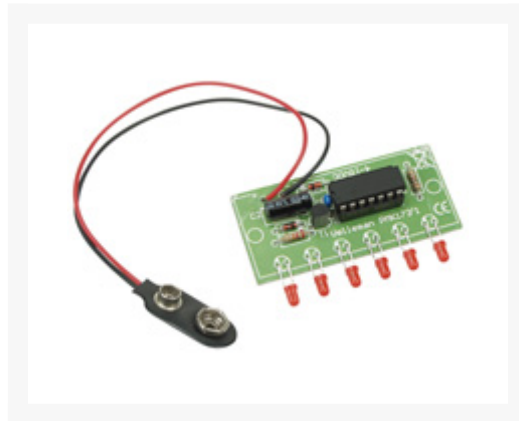

MINI 6-LED CHASER

€ 6,95

Excl. BTW: € 5,74

Afbeeldingen

Beschrijving

Kenmerken

1 LED scant van de ene zijde naar de andere
als blikvanger in winkels, op beurzen enz.
gezien in bekende tv-series...

toepassingen:

speelgoed

radiobestuurde en schaalmodellen

als gadget

voor scènes, voorstellingen, films enz.

6 rode 3mm LEDs met hoge intensiteit

Specificaties

voeding: 4-15VDC (20mA bij 12VDC)

vaste scansnelheid (links naar rechts):: 0,5s

afmetingen: 55x25x10mm / 2,18 x 0,99 x 0,39"

Productinformatie

Artikelnummer	MK173
Merk	VELLEMAN
Is on Sale	Nee